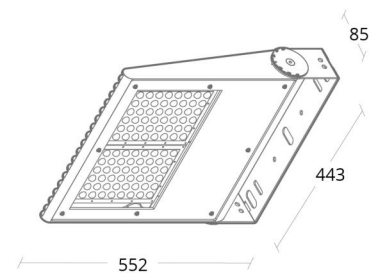

Materialien und Ausführung

Gehäuse: AluDruckguss
Farbe: Graphit
Werkstoff der Abdeckung: Gehärtetes Glas

Montage/Anschluss

Montage: Außen
Kabel: Anschlussleitung 3x1mm² 0,3m, H07RN-F
Anschluss: Quick connector
Windangriffsfläche: 0,2098m² - Max 50 kg

Größe

Länge (mm) L: 552
Breite (mm) W: 443
Höhe (mm) H: 85
Gewicht (kg) brutto/netto: 14.1 / 13

Verpackung

Verpackungsmaße (mm): 585 x 480 x 122

7 0 2 1 9 8 6 4 1 9 2 0 7