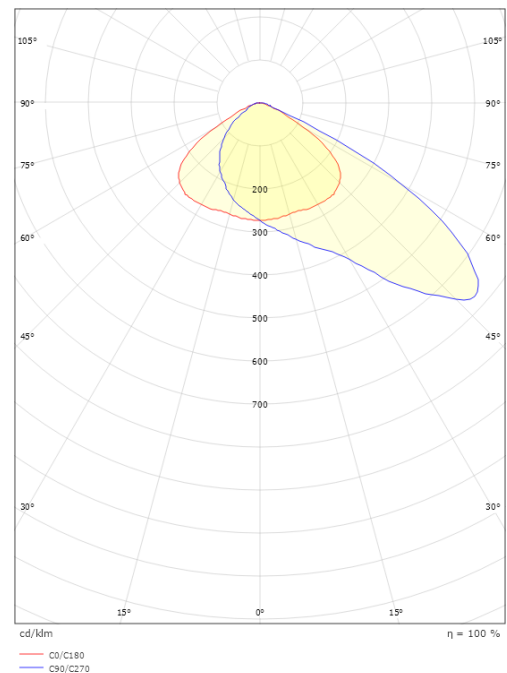

Langfoss Maxi

Langfoss Maxi Graphit 24980lm 3000K Ra>70 On/Off

Artikelnummer: 641920
EAN: 7021986419207

Elektrisch

System wattage: 192W
Spannung: 220-240V
Frequenz (Hz): 50/60Hz
Max. Leuchten pro Leitungsschutzschalter: B10: 5, B16: 7, C10: 7, C16: 12

Lichttechnik

Leuchtmittel: LED
Lichtstrom (lm): 24980lm
Lichtausbeute: 130 lm/W
Lichtfarbe: 3000K
Farbwiedergabeindex: Ra>70
MacAdams Faktor: SDCM: 3
Lebensdauer: L90/B50>50.000
Min. Umgebungstemperatur: -40°C
Lichtverteilung: Asymmetrisch
Optik: Linse
Sichtbares Flimmern (SVM): 0.7
Stroboskop-Effekte und Flimmern (SVM): 0.08

Steuerung/Dimmen

Typ: On/Off

Schutzklasse

Schutzklasse: Klasse I

Richtlinien

Lichtquelle mit Energieeffizienzklasse: C
Breeam: Erfüllt HEA 01 für flickerfreie Beleuchtung

Materialien und Ausführung

Gehäuse: AluDruckguss
Farbe: Graphit
Werkstoff der Abdeckung: Gehärtetes Glas

Montage/Anschluss

Montage: Außen
Kabel: Anschlussleitung 3x1mm² 0,3m, H07RN-F
Anschluss: Quick connector
Windangriffsfläche: 0,2098m² - Max 50 kg

Größe

Länge (mm) L: 552
Breite (mm) W: 443
Höhe (mm) H: 85
Gewicht (kg) brutto/netto: 14.1 / 13

Verpackung

Verpackungsmaße (mm): 585 x 480 x 122

7 0 2 1 9 8 6 4 1 9 2 0 7