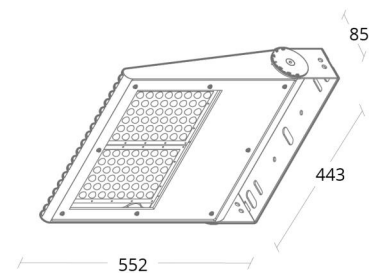

Montage/Anschluss

Montage: Außen
Kabel: Anschlussleitung 3x1mm² 0,3m, H07RN-F
Anschluss: Quick connector
Windangriffsfläche: 0,2098m² - Max 50 kg

Größe

Länge (mm) L: 552
Breite (mm) W: 443
Höhe (mm) H: 85
Gewicht (kg) brutto/netto: 14.1 / 13

Verpackung

Verpackungsmaße (mm): 585 x 480 x 122

7 0 2 1 9 8 6 4 1 9 2 0 7