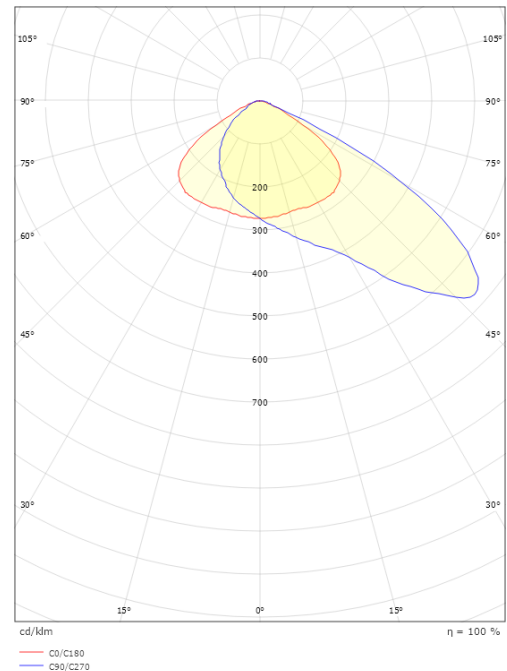

Langfoss Maxi

Langfoss Maxi Graphit 24980lm 3000K Ra>70 On/Off

Artikelnummer: 641920
EAN: 7021986419207

Elektrisch

System wattage: 192W
Spannung: 220-240V
Frequenz (Hz): 50/60Hz
Max. Leuchten pro Leitungsschutzschalter: B10: 5, B16: 7, C10: 7, C16: 12

Lichttechnik

Leuchtmittel: LED
Lichtstrom (lm): 24980lm
Lichtausbeute: 130 lm/W
Lichtfarbe: 3000K
Farbwiedergabeindex: Ra>70
MacAdams Faktor: SDCM: 3
Lebensdauer: L90/B50>50.000
Min. Umgebungstemperatur: -40°C
Lichtverteilung: Asymmetrisch
Optik: Linse
Sichtbares Flimmern (SVM): 0.7
Stroboskop-Effekte und Flimmern (SVM): 0.08

Steuerung/Dimmen

Typ: On/Off

Schutzklasse

Schutzklasse: Klasse I
IK Klasse: IK08
IP Klasse: IP66
Integrierter Überspannungsschutz: 6/6 kV

Richtlinien

Lichtquelle mit Energieeffizienzklasse: C
Breeam: Erfüllt HEA 01 für flickerfreie Beleuchtung

Materialien und Ausführung

Gehäuse: AluDruckguss
Farbe: Graphit
Werkstoff der Abdeckung: Gehärtetes Glas

Montage/Anschluss

Montage: Außen
Kabel: Anschlussleitung 3x1mm² 0,3m, H07RN-F
Anschluss: Quick connector
Windangriffsfläche: 0,2098m² - Max 50 kg

Größe

Länge (mm) L: 552
Breite (mm) W: 443
Höhe (mm) H: 85
Gewicht (kg) brutto/netto: 14.1 / 13

Verpackung

Verpackungsmaße (mm): 585 x 480 x 122

7 0 2 1 9 8 6 4 1 9 2 0 7