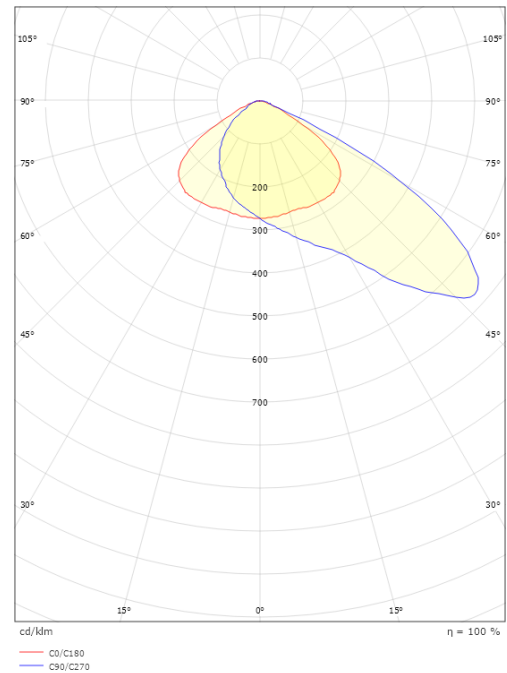

Langfoss Maxi

Langfoss Maxi Graphit 24980lm 3000K Ra>70 On/Off

Artikelnummer: 641920
EAN: 7021986419207

Elektrisch

System wattage: 192W
Spannung: 220-240V
Frequenz (Hz): 50/60Hz
Max. Leuchten pro Leitungsschutzschalter: B10: 5, B16: 7, C10: 7, C16: 12

Lichttechnik

Leuchtmittel: LED
Lichtstrom (lm): 24980lm
Lichtausbeute: 130 lm/W
Lichtfarbe: 3000K
Farbwiedergabeindex: Ra>70
MacAdams Faktor: SDCM: 3
Lebensdauer: L90/B50>50.000
Min. Umgebungstemperatur: -40°C
Lichtverteilung: Asymmetrisch
Optik: Linse
Sichtbares Flimmern (SVM): 0.7
Stroboskop-Effekte und Flimmern (SVM): 0.08

Steuerung/Dimmen

Typ: On/Off

Schutzklasse

Schutzklasse: Klasse I
IK Klasse: IK08
IP Klasse: IP66
Integrierter Überspannungsschutz: 6/6 kV

Richtlinien

Lichtquelle mit Energieeffizienzklasse: C
Breeam: Erfüllt HEA 01 für flickerfreie Beleuchtung

Materialien und Ausführung

Gehäuse: AluDruckguss
Farbe: Graphit
Werkstoff der Abdeckung: Gehärtetes Glas

Montage/Anschluss

Montage: Außen
Kabel: Anschlussleitung 3x1mm² 0,3m, H07RN-F
Anschluss: Quick connector
Windangriffsfläche: 0,2098m² - Max 50 kg

Größe

Länge (mm) L: 552
Breite (mm) W: 443
Höhe (mm) H: 85
Gewicht (kg) brutto/netto: 14.1 / 13

Verpackung

Verpackungsmaße (mm): 585 x 480 x 122

7 0 2 1 9 8 6 4 1 9 2 0 7