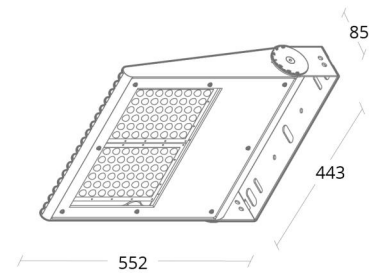

Langfoss Maxi

Langfoss Maxi Graphit 24980lm 3000K Ra>70 On/Off

Artikelnummer: 641920
EAN: 7021986419207

Elektrisch

System wattage: 192W
Spannung: 220-240V
Frequenz (Hz): 50/60Hz
Max. Leuchten pro Leitungsschutzschalter: B10: 5, B16: 7, C10: 7, C16: 12

Lichttechnik

Leuchtmittel: LED
Lichtstrom (lm): 24980lm
Lichtausbeute: 130 lm/W
Lichtfarbe: 3000K
Farbwiedergabeindex: Ra>70
MacAdams Faktor: SDCM: 3
Lebensdauer: L90/B50>50.000
Min. Umgebungstemperatur: -40°C
Lichtverteilung: Asymmetrisch
Optik: Linse
Sichtbares Flimmern (SVM): 0.7
Stroboskop-Effekte und Flimmern (SVM): 0.08

Steuerung/Dimmen

Typ: On/Off

Schutzklasse

Schutzklasse: Klasse I
IK Klasse: IK08
IP Klasse: IP66
Integrierter Überspannungsschutz: 6/6 kV

Richtlinien

Lichtquelle mit Energieeffizienzklasse: C
Breeam: Erfüllt HEA 01 für flickerfreie Beleuchtung

Materialien und Ausführung

Gehäuse: AluDruckguss
Farbe: Graphit
Werkstoff der Abdeckung: Gehärtetes Glas

Montage/Anschluss

Montage: Außen
Kabel: Anschlussleitung 3x1mm² 0,3m, H07RN-F
Anschluss: Quick connector
Windangriffsfläche: 0,2098m² - Max 50 kg

Größe

Länge (mm) L: 552
Breite (mm) W: 443
Höhe (mm) H: 85
Gewicht (kg) brutto/netto: 14.1 / 13

Verpackung

Verpackungsmaße (mm): 585 x 480 x 122

7 0 2 1 9 8 6 4 1 9 2 0 7