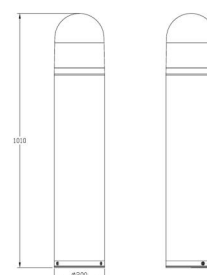

Kjevik

Kjevik Schwarz 180° Abschirmung Stahl

Artikelnummer: 623804
EAN: 7021986238044

Materialien und Ausführung

Gehäuse: Stahl

Montage/Anschluss

Montage: Außen

Größe

Länge (mm) L: 178
Breite (mm) W: 89
Höhe (mm) H: 112
Gewicht (kg) brutto/netto: 0.27 / 0.25

Verpackung

Verpackungsmaße (mm): 185 x 95 x 118

7 021 986 238 044