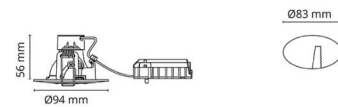

Junistar Lux Gebürsteter Stahl 580lm 2700K Ra 98 Phasenabschnittsdimmung

Artikelnummer: 902503
 EAN: 7021989025030
 Ersetzt: 902202, 997170

Elektrisch

Leistung: 7W
 System wattage: 8W
 Spannung: 220-240V
 Frequenz (Hz): 50/60Hz
 Max. Leuchten pro Leitungsschutzschalter: B10: 105, B16: 168, C10: 105, C16: 168

Lichttechnik

Leuchtmittel: LED
 Lichtstrom (lm): 580lm
 Lichtausbeute: 73 lm/W
 Lichtfarbe: 2700K
 Farbwiedergabeindex: Ra 98
 MacAdams Faktor: SDCM: 1
 Lebensdauer: L90/B10 > 100.000
 Lichtverteilung: Direkt
 Optik: Reflektor
 Abstrahlwinkel: 42°
 UGR: UGR < 22

Materialien und Ausführung

Gehäuse: Aluminium
 Farbe: Gebürsteter Stahl
 Werkstoff der Abdeckung: Gehärtetes Glas

Montage/Anschluss

Montage: Einbau, Innen
 Anschluss: Anschlussklemme

Größe

Höhe (mm) H: 50
 Abdeckmaß (mm) D: 94
 Lochmaß (mm): 83
 Einbautiefe (mm): 48
 Gewicht (kg) brutto/netto: 0.395 / 0.325

Verpackung

Verpackungsmaße (mm): 130 x 115 x 75