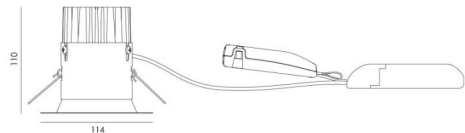

Gehäuse: Aluminium
Farbe: Weiß-matt (RAL 9003)
Werkstoff der Abdeckung: Gehärtetes Glas

Montage/Anschluss

Montage: Einbau, Innen / Außen
Modul: 2200
Anschluss: 5 pol Linect / Anschlussklemme

Größe

Höhe (mm) H: 112
Abdeckmaß (mm) D: 114
Lochmaß (mm): 83
Einbautiefe (mm): 110
Abstand zu brennbaren Materialien (mm): 100mm
Gewicht (kg) brutto/netto: 1.08 / 0.9

Verpackung

Verpackungsmaße (mm): 830 x 120 x 130

7 0 2 1 9 8 9 4 0 3 1 0 4