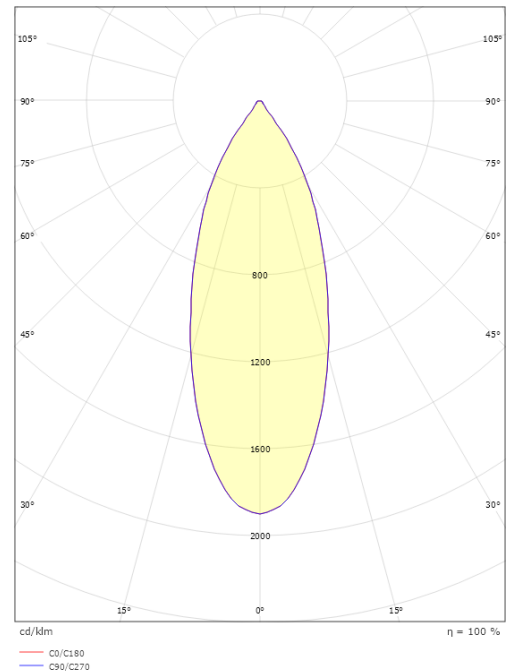

Jupiter Pro

Jupiter Pro 2200 Weiss 40° 2230lm 3000K Ra>90 DALI-2 / Push Dim

Artikelnummer: 940310
EAN: 7021989403104

Elektrisch

System wattage: 22W
Spannung: 220-240V
Max. Leuchten pro Leitungsschutzschalter: B10: 35, B16: 57, C10: 58, C16: 95

Gehäuse: Aluminium
Farbe: Weiß-matt (RAL 9003)
Werkstoff der Abdeckung: Gehärtetes Glas

Montage/Anschluss

Montage: Einbau, Innen / Außen
Modul: 2200
Anschluss: 5 pol Linect / Anschlussklemme

Größe

Höhe (mm) H: 112
Abdeckmaß (mm) D: 114
Lochmaß (mm): 83
Einbautiefe (mm): 110
Abstand zu brennbaren Materialien (mm): 100mm
Gewicht (kg) brutto/netto: 1.08 / 0.9

Verpackung

Verpackungsmaße (mm): 830 x 120 x 130

7 0 2 1 9 8 9 4 0 3 1 0 4