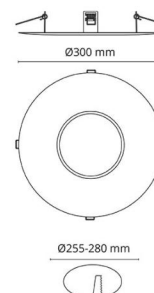

### Montage/Anschluss

Montage: Einbau, Innen / Außen  
Modul: Exclusive Midi & Jupiter Pro

### Größe

Höhe (mm) H: 45  
Abdeckmaß (mm) D: 300  
Lochmaß (mm): 255  
Gewicht (kg) brutto/netto: 0.47 / 0.15

### Verpackung

Verpackungsmaße (mm): 305 x 305 x 51

7 0 2 1 9 8 0 0 3 8 2 6 8