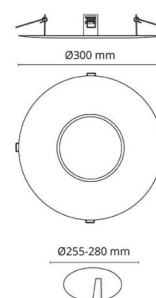

Montage/Anschluss

Montage: Einbau, Innen / Außen
Modul: Exclusive Midi & Jupiter Pro

Größe

Höhe (mm) H: 45
Abdeckmaß (mm) D: 300
Lochmaß (mm): 255
Gewicht (kg) brutto/netto: 0.47 / 0.15

Verpackung

Verpackungsmaße (mm): 305 x 305 x 51