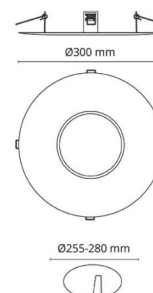

Montage/Anschluss

Montage: Einbau, Innen / Außen
Modul: Exclusive Midi & Jupiter Pro

Größe

Höhe (mm) H: 45
Abdeckmaß (mm) D: 300
Lochmaß (mm): 255
Gewicht (kg) brutto/netto: 0.47 / 0.15

Verpackung

Verpackungsmaße (mm): 305 x 305 x 51