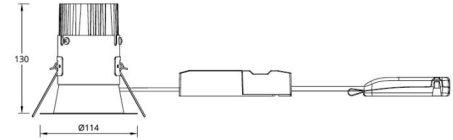

Verpackung

Verpackungsmaße (mm): 152 x 143 x 140