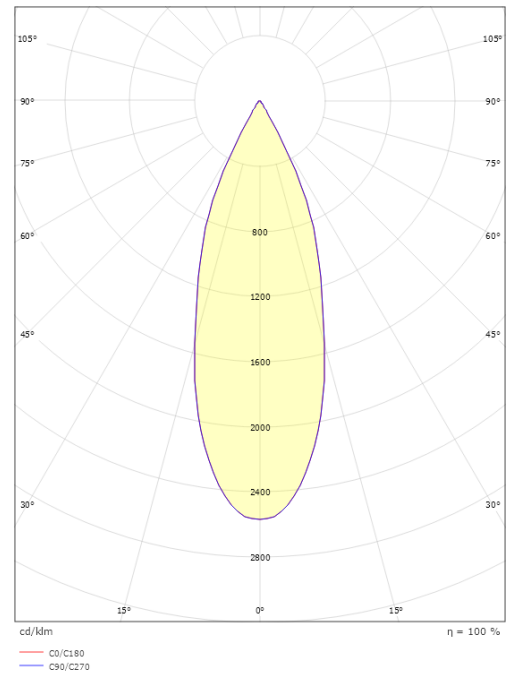

Verpackung

Verpackungsmaße (mm): 152 x 143 x 140