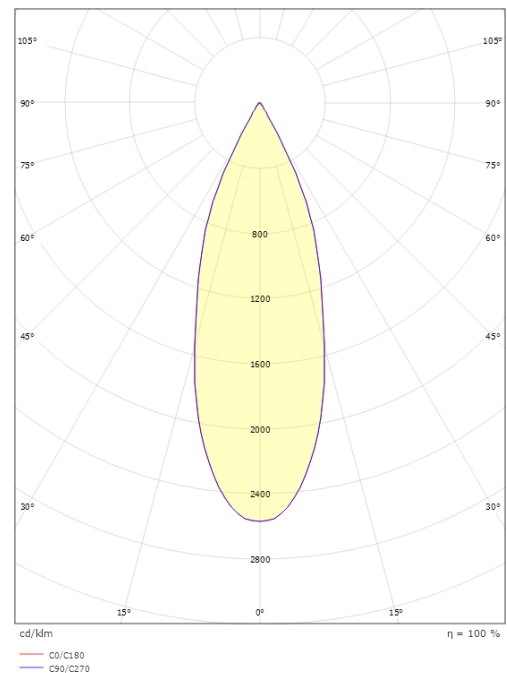

Verpackung

Verpackungsmaße (mm): 152 x 143 x 140