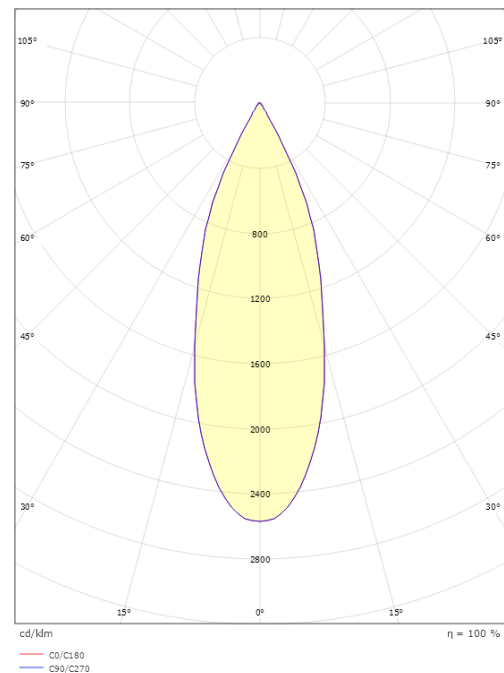

Verpackung

Verpackungsmaße (mm): 152 x 143 x 140