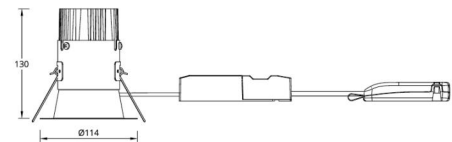

Verpackung

Verpackungsmaße (mm): 152 x 143 x 140