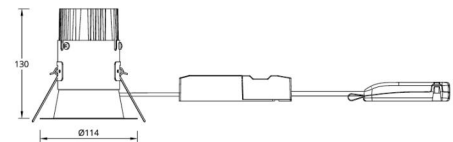

Verpackung

Verpackungsmaße (mm): 152 x 143 x 140