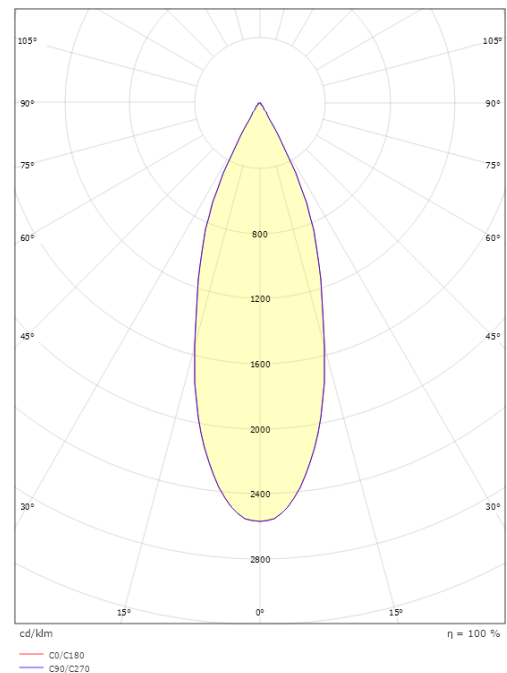

Verpackung

Verpackungsmaße (mm): 142 x 142 x 140