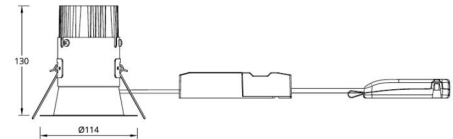

Lichttechnik

Leuchtmittel: LED
Lichtstrom (lm): 1850lm
Lichtausbeute: 84 lm/W
Lichtfarbe: 4000K
Farbwiedergabeindex: Ra>90
MacAdams Faktor: SDCM: 2
Lebensdauer: L90/B10>100.000
Lichtverteilung: Direkt
Optik: Reflektor
Abstrahlwinkel: 35°
UGR: UGR<10