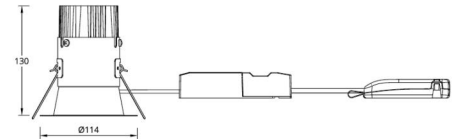

Lichttechnik

Leuchtmittel: LED
Lichtstrom (lm): 1850lm
Lichtausbeute: 84 lm/W
Lichtfarbe: 4000K
Farbwiedergabeindex: Ra>90
MacAdams Faktor: SDCM: 2
Lebensdauer: L90/B10>100.000
Lichtverteilung: Direkt
Optik: Reflektor
Abstrahlwinkel: 35°
UGR: UGR<10