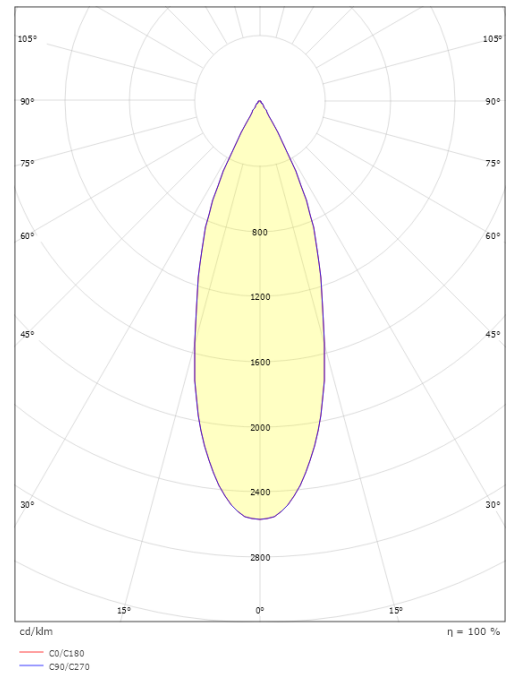

Verpackung

Verpackungsmaße (mm): 142 x 142 x 140