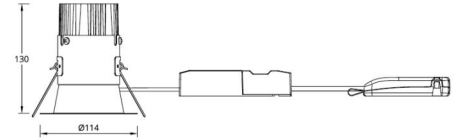

Lichttechnik

Leuchtmittel: LED
Lichtstrom (lm): 1850lm
Lichtausbeute: 84 lm/W
Lichtfarbe: 4000K
Farbwiedergabeindex: Ra>90
MacAdams Faktor: SDCM: 2
Lebensdauer: L90/B10>100.000
Lichtverteilung: Direkt
Optik: Reflektor
Abstrahlwinkel: 35°
UGR: UGR<10