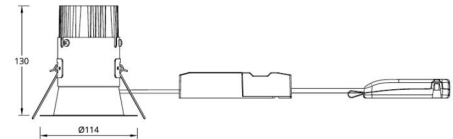

Lichttechnik

Leuchtmittel: LED
Lichtstrom (lm): 1730lm
Lichtausbeute: 79 lm/W
Lichtfarbe: 3000K
Farbwiedergabeindex: Ra>90
MacAdams Faktor: SDCM: 2
Lebensdauer: L90/B10>100.000
Lichtverteilung: Direkt
Optik: Reflektor
Abstrahlwinkel: 35°
UGR: UGR<10