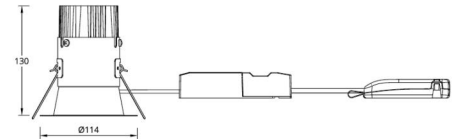

Lichttechnik

Leuchtmittel: LED
Lichtstrom (lm): 1730lm
Lichtausbeute: 79 lm/W
Lichtfarbe: 3000K
Farbwiedergabeindex: Ra>90
MacAdams Faktor: SDCM: 2
Lebensdauer: L90/B10>100.000
Lichtverteilung: Direkt
Optik: Reflektor
Abstrahlwinkel: 35°
UGR: UGR<10