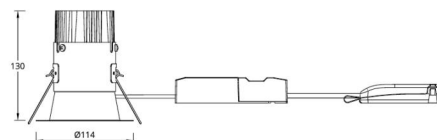

Lichttechnik

Leuchtmittel: LED
Lichtstrom (lm): 1730lm
Lichtausbeute: 79 lm/W
Lichtfarbe: 3000K
Farbwiedergabeindex: Ra>90
MacAdams Faktor: SDCM: 2
Lebensdauer: L90/B10>100.000
Lichtverteilung: Direkt
Optik: Reflektor
Abstrahlwinkel: 35°
UGR: UGR<10