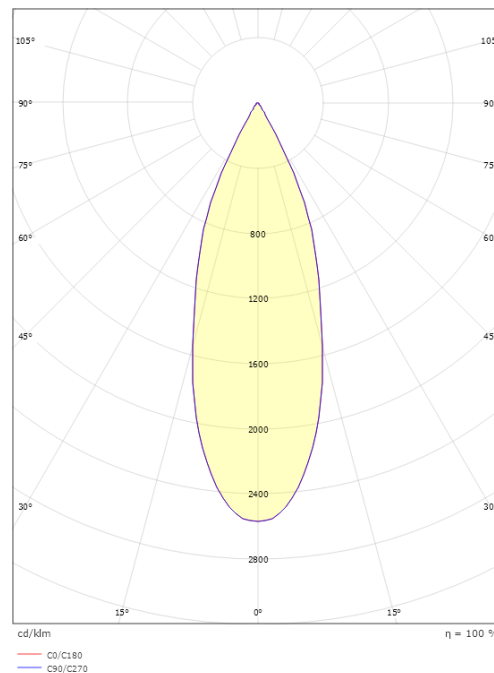

Verpackung

Verpackungsmaße (mm): 142 x 142 x 140