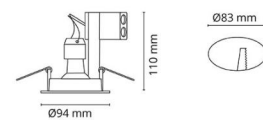

Gehäuse: Aluminium
Farbe: Schwarz (RAL 9004)

Montage/Anschluss

Montage: Einbau, Innen / Außen
Anschluss: Anschlussklemme

Größe

Höhe (mm) H: 112
Abdeckmaß (mm) D: 94
Lochmaß (mm): 83
Einbautiefe (mm): 110
Abstand zu brennbaren Materialien (mm): 50mm
Gewicht (kg) brutto/netto: 0.37 / 0.36

Verpackung

Verpackungsmaße (mm): 115 x 115 x 165

7 0 2 1 9 8 9 3 4 9 3 1 0