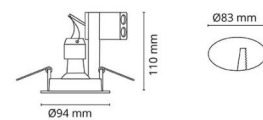

### Montage/Anschluss

Montage: Einbau, Innen / Außen  
Anschluss: Anschlussklemme

### Größe

Höhe (mm) H: 112  
Abdeckmaß (mm) D: 94  
Lochmaß (mm): 83  
Einbautiefe (mm): 110  
Abstand zu brennbaren Materialien (mm): 50mm  
Gewicht (kg) brutto/netto: 0.37 / 0.36

### Verpackung

Verpackungsmaße (mm): 115 x 115 x 165

7 021 989 349 310