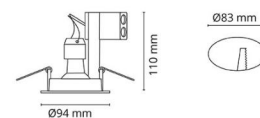

Gehäuse: Aluminium
Farbe: Schwarz (RAL 9004)

Montage/Anschluss

Montage: Einbau, Innen / Außen
Anschluss: Anschlussklemme

Größe

Höhe (mm) H: 112
Abdeckmaß (mm) D: 94
Lochmaß (mm): 83
Einbautiefe (mm): 110
Abstand zu brennbaren Materialien (mm): 50mm
Gewicht (kg) brutto/netto: 0.37 / 0.36

Verpackung

Verpackungsmaße (mm): 115 x 115 x 165

7 0 2 1 9 8 9 3 4 9 3 1 0