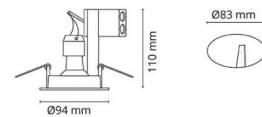

Gehäuse: Aluminium
Farbe: Schwarz (RAL 9004)

Montage/Anschluss

Montage: Einbau, Innen / Außen
Anschluss: Anschlussklemme

Größe

Höhe (mm) H: 112
Abdeckmaß (mm) D: 94
Lochmaß (mm): 83
Einbautiefe (mm): 110
Abstand zu brennbaren Materialien (mm): 50mm
Gewicht (kg) brutto/netto: 0.37 / 0.36

Verpackung

Verpackungsmaße (mm): 115 x 115 x 165

7 0 2 1 9 8 9 3 4 9 3 1 0