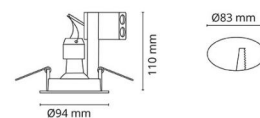

Jupiter Outdoor

Jupiter Outdoor Weiss 350lm

Artikelnummer: 911930
EAN: 7021989119302

Elektrisch

System wattage: 50W
Spannung: 220-240V

Lichttechnik

Leuchtmittel: Ohne Lichtquelle
Steckdose: GU10
Lichtstrom (lm): 350lm
Lichtausbeute: 7 lm/W
Lichtverteilung: Direkt
Abstrahlwinkel: 35°

Schutzklasse

Schutzklasse: Klasse II
IP Klasse: IP23

Richtlinien

Breeam: Erfüllt HEA 01 für flickerfreie Beleuchtung

Materialien und Ausführung

Gehäuse: Aluminium
Farbe: Weiss (RAL 9003)

Montage/Anschluss

Montage: Einbau, Innen / Außen
Anschluss: Anschlussklemme

Größe

Länge (mm) L: 94
Breite (mm) W: 94
Höhe (mm) H: 112
Abdeckmaß (mm) D: 94
Lochmaß (mm): 83
Einbautiefe (mm): 110
Abstand zu brennbaren Materialien (mm): 50mm
Gewicht (kg) brutto/netto: 0.444 / 0.36

Verpackung

Verpackungsmaße (mm): 115 x 115 x 165

7 0 2 1 9 8 9 1 1 9 3 0 2