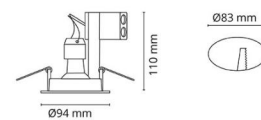

Jupiter Outdoor

Jupiter Outdoor Weiss 350lm

Artikelnummer: 911930
EAN: 7021989119302

Elektrisch

System wattage: 50W
Spannung: 220-240V

Lichttechnik

Leuchtmittel: Ohne Lichtquelle
Steckdose: GU10
Lichtstrom (lm): 350lm
Lichtausbeute: 7 lm/W
Lichtverteilung: Direkt
Abstrahlwinkel: 35°

Schutzklasse

Schutzklasse: Klasse II
IP Klasse: IP23

Richtlinien

Breeam: Erfüllt HEA 01 für flickerfreie Beleuchtung

Materialien und Ausführung

Gehäuse: Aluminium
Farbe: Weiss (RAL 9003)

Montage/Anschluss

Montage: Einbau, Innen / Außen
Anschluss: Anschlussklemme

Größe

Länge (mm) L: 94
Breite (mm) W: 94
Höhe (mm) H: 112
Abdeckmaß (mm) D: 94
Lochmaß (mm): 83
Einbautiefe (mm): 110
Abstand zu brennbaren Materialien (mm): 50mm
Gewicht (kg) brutto/netto: 0.444 / 0.36

Verpackung

Verpackungsmaße (mm): 115 x 115 x 165

7 0 2 1 9 8 9 1 1 9 3 0 2