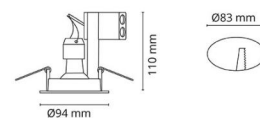

Jupiter Outdoor

Jupiter Outdoor Weiss 350lm

Artikelnummer: 911930
EAN: 7021989119302

Elektrisch

System wattage: 50W
Spannung: 220-240V

Lichttechnik

Leuchtmittel: Ohne Lichtquelle
Steckdose: GU10
Lichtquelle enthalten: Nein
Lichtstrom (lm): 350lm
Lichtausbeute: 7 lm/W
Lichtverteilung: Direkt
Abstrahlwinkel: 35°

Schutzklasse

Schutzklasse: Klasse II

Richtlinien

Breem: Erfüllt HEA 01 für flickerfreie Beleuchtung

Materialien und Ausführung

Gehäuse: Aluminium
Farbe: Weiss (RAL 9003)

Montage/Anschluss

Montage: Einbau, Innen / Außen
Anschluss: Anschlussklemme

Größe

Länge (mm) L: 94
Breite (mm) W: 94
Höhe (mm) H: 112
Abdeckmaß (mm) D: 94
Lochmaß (mm): 83
Einbautiefe (mm): 110
Abstand zu brennbaren Materialien (mm): 50mm
Gewicht (kg) brutto/netto: 0.444 / 0.36

Verpackung

Verpackungsmaße (mm): 115 x 115 x 165

7 0 2 1 9 8 9 1 1 9 3 0 2