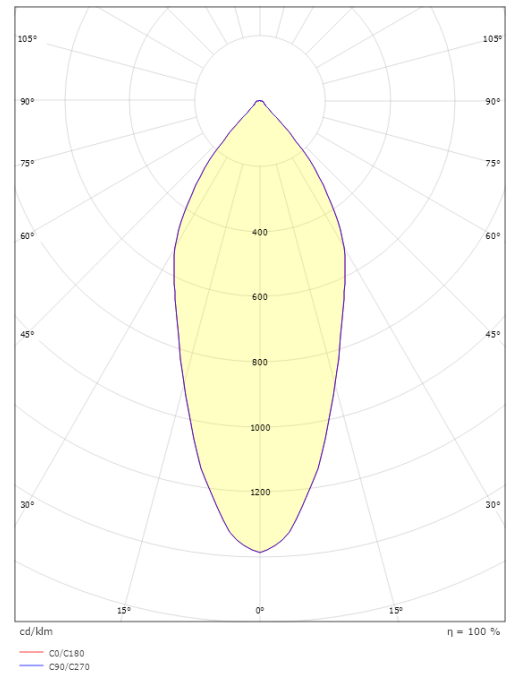

Junistar Sun Weiss IsoSafe 570lm 2700K Ra>95 Phasenabschnittsdimmung

Artikelnummer: 905500
EAN: 7021989055006

Elektrisch

System wattage: 7.5W
Spannung: 220-240V
Frequenz (Hz): 50/60Hz
Max. Leuchten pro Leitungsschutzschalter: B10: 19, B16: 30, C10: 31, C16: 51

Lichttechnik

Leuchtmittel: LED
Lichtstrom (lm): 570lm
Lichtausbeute: 76 lm/W
Lichtfarbe: 2700K
Farbwiedergabeindex: Ra>95
MacAdams Faktor: SDCM: 2
Lebensdauer: L90/B10>100.000
Lichtverteilung: Direkt
Optik: Reflektor
Abstrahlwinkel: 42°

Steuerung/Dimmen

Typ: Phasenabschnittsdimmung

Schutzklasse

Schutzklasse: Klasse II SELV

Richtlinien

Lichtquelle mit Energieeffizienzklasse: F
Breeam: Erfüllt HEA 01 für flickerfreie Beleuchtung

Materialien und Ausführung

Gehäuse: Aluminium
Farbe: Weiss (RAL 9003)
Werkstoff der Abdeckung: Gehärtetes Glas

Montage/Anschluss

Montage: Einbau, Innen
Anschluss: Anschlussklemme

Größe

Höhe (mm) H: 56
Abdeckmaß (mm) D: 94
Lochmaß (mm): 83
Einbautiefe (mm): 54
Gewicht (kg) brutto/netto: 0.419 / 0.349

Verpackung

Verpackungsmaße (mm): 115 x 115 x 95

7 0 2 1 9 8 9 0 5 5 0 0 6