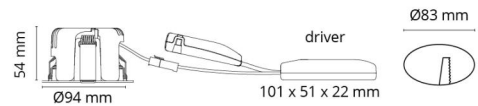

Gehäuse: Aluminium
 Farbe: Weiss (RAL 9003)
 Werkstoff der Abdeckung: Gehärtetes Glas

Montage/Anschluss

Montage: Einbau, Innen
 Anschluss: Anschlussklemme

Größe

Höhe (mm) H: 56
 Abdeckmaß (mm) D: 94
 Lochmaß (mm): 83
 Einbautiefe (mm): 54
 Gewicht (kg) brutto/netto: 0.419 / 0.349

Verpackung

Verpackungsmaße (mm): 115 x 115 x 95

7 0 2 1 9 8 9 0 5 5 0 0 6