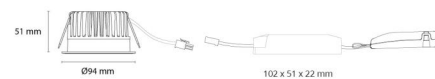

7 0 2 1 9 8 9 0 3 3 1 7 2