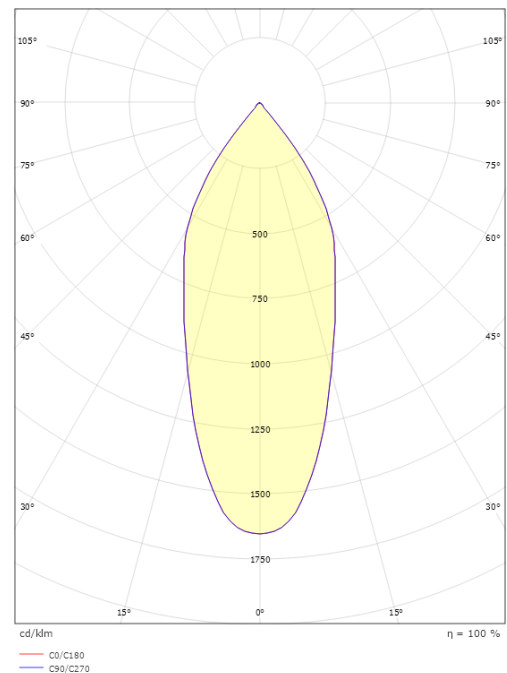

Junistar Soft Schwarz 760lm 3000K Ra 98 DALI

Artikelnummer: 903316
EAN: 7021989033165

Elektrisch

Leistung: 9W
System wattage: 11W
Spannung: 220-240V
Frequenz (Hz): 50/60Hz

Lichttechnik

Leuchtmittel: LED
Lichtstrom (lm): 760lm
Lichtausbeute: 69 lm/W
Lichtfarbe: 3000K
Farbwiedergabeindex: Ra 98
MacAdams Faktor: SDCM: 2
Lebensdauer: L90/B10>100.000
Lichtverteilung: Direkt
Optik: Reflektor
Abstrahlwinkel: 42°
Photobiologische Sicherheit: RG 1

Steuerung/Dimmen

Typ: DALI

Schutzklasse

Schutzklasse: Klasse II SELV

Richtlinien

Lichtquelle mit Energieeffizienzklasse: F
Breeam: Erfüllt HEA 01 für flickerfreie Beleuchtung
BVB: Ja

Materialien und Ausführung

Gehäuse: Aluminium
Farbe: Schwarz (RAL 9004)
Werkstoff der Abdeckung: Gehärtetes Glas

Montage/Anschluss

Montage: Einbau, Innen / Außen
Anschluss: 5 pol Linect / Anschlussklemme

Größe

Höhe (mm) H: 53
Abdeckmaß (mm) D: 94
Lochmaß (mm): 83
Einbautiefe (mm): 51
Abstand zu brennbaren Materialien (mm): 10mm
Gewicht (kg) brutto/netto: 0.58 / 0.58

Verpackung

Verpackungsmaße (mm): 130 x 115 x 85

7 0 2 1 9 8 9 0 3 3 1 6 5