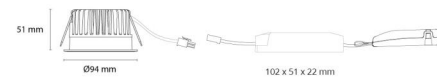

Lichttechnik

Leuchtmittel: LED
 Lichtstrom (lm): 760lm
 Lichtausbeute: 69 lm/W
 Lichtfarbe: 3000K
 Farbwiedergabeindex: Ra 98
 MacAdams Faktor: SDCM: 2
 Lebensdauer: L90/B10>100.000
 Lichtverteilung: Direkt
 Optik: Reflektor
 Abstrahlwinkel: 42°
 UGR: UGR<19

Materialien und Ausführung

Gehäuse: Aluminium
 Farbe: Schwarz (RAL 9004)
 Werkstoff der Abdeckung: Gehärtetes Glas

Montage/Anschluss

Montage: Einbau, Innen / Außen
 Anschluss: 3 pol Linect / Anschlussklemme

Größe

Höhe (mm) H: 53
 Abdeckmaß (mm) D: 94
 Lochmaß (mm): 83
 Einbautiefe (mm): 51
 Abstand zu brennbaren Materialien (mm): 10mm
 Gewicht (kg) brutto/netto: 0.696 / 0.58

Verpackung

Verpackungsmaße (mm): 130 x 115 x 85