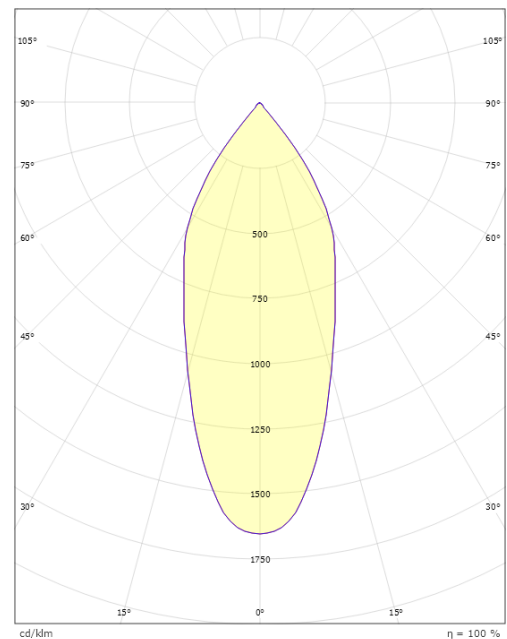

Verpackung

Verpackungsmaße (mm): 130 x 115 x 85

cd/kdm
C0/C180
C90/C270
η = 100 %

7 021989033134