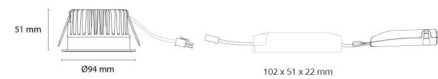

Lichttechnik

Leuchtmittel: LED
Lichtstrom (lm): 760lm
Lichtausbeute: 69 lm/W
Lichtfarbe: 3000K
Farbwiedergabeindex: Ra 98
MacAdams Faktor: SDCM: 2
Lebensdauer: L90/B10>100.000
Lichtverteilung: Direkt
Optik: Reflektor
Abstrahlwinkel: 42°
UGR: UGR<19
Photobiologische Sicherheit: RG 1