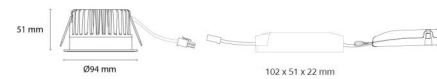

Lichttechnik

Leuchtmittel: LED
 Lichtstrom (lm): 760lm
 Lichtausbeute: 69 lm/W
 Lichtfarbe: 3000K
 Farbwiedergabeindex: Ra 98
 MacAdams Faktor: SDCM: 2
 Lebensdauer: L90/B10>100.000
 Lichtverteilung: Direkt
 Optik: Reflektor
 Abstrahlwinkel: 42°
 UGR: UGR<19

Materialien und Ausführung

Gehäuse: Aluminium
 Farbe: Schwarz (RAL 9004)
 Werkstoff der Abdeckung: Gehärtetes Glas

Montage/Anschluss

Montage: Einbau, Innen / Außen
 Anschluss: 3 pol Linect / Anschlussklemme

Größe

Höhe (mm) H: 53
 Abdeckmaß (mm) D: 94
 Lochmaß (mm): 83
 Einbautiefe (mm): 51
 Abstand zu brennbaren Materialien (mm): 10mm
 Gewicht (kg) brutto/netto: 0.696 / 0.58

Verpackung

Verpackungsmaße (mm): 130 x 115 x 85