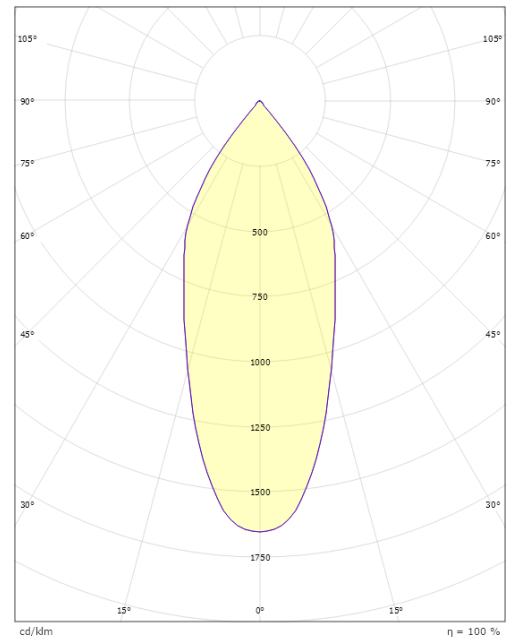

Verpackung

Verpackungsmaße (mm): 130 x 115 x 85

cd/kdm
— C0/C180
— C90/C270
η = 100 %

7 021989033134