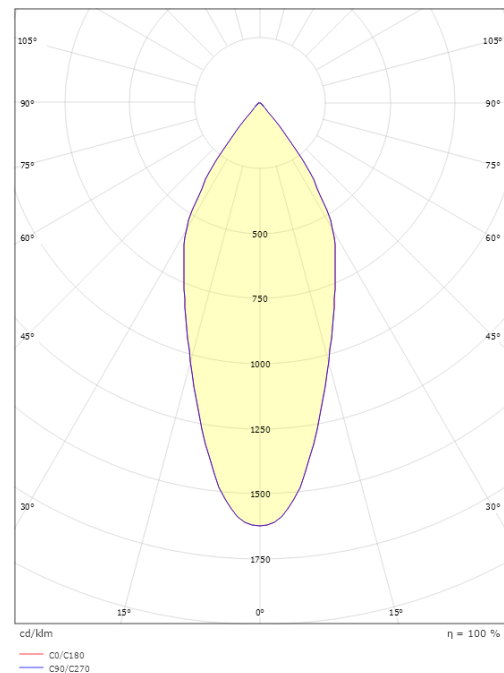

Verpackung

Verpackungsmaße (mm): 130 x 115 x 85