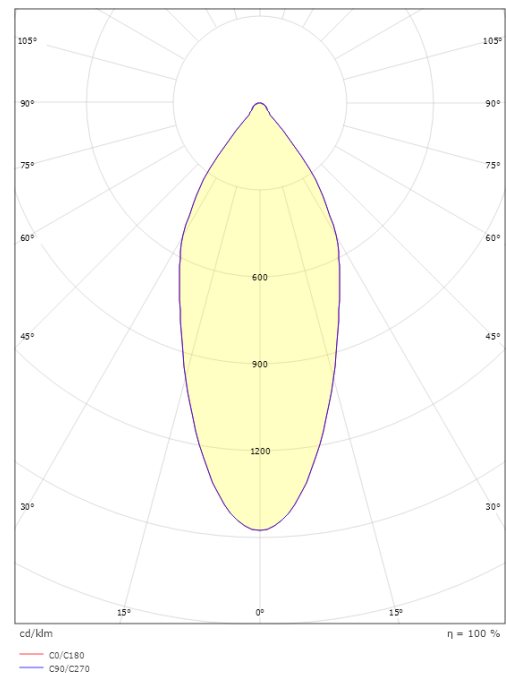

Lichttechnik

Leuchtmittel: LED
 Lichtstrom (lm): 830lm
 Lichtausbeute: 75 lm/W
 Lichtfarbe: 2700K
 Farbwiedergabeindex: Ra 98
 MacAdams Faktor: SDCM: 2
 Lebensdauer: L90/B10>100.000
 Lichtverteilung: Direkt
 Optik: Reflektor
 Abstrahlwinkel: 42°

Gehäuse: Aluminium
 Farbe: Weiß-matt (RAL 9003)
 Werkstoff der Abdeckung: Gehärtetes Glas

Montage/Anschluss

Montage: Einbau, Innen / Außen
 Anschluss: 5 pol Linect / Anschlussklemme

Größe

Höhe (mm) H: 53
 Abdeckmaß (mm) D: 94
 Lochmaß (mm): 83
 Einbautiefe (mm): 51
 Abstand zu brennbaren Materialien (mm): 10mm
 Gewicht (kg) brutto/netto: 0.696 / 0.58

Verpackung

Verpackungsmaße (mm): 110 x 110 x 110

7 0 2 1 9 8 9 0 3 2 1 9 9