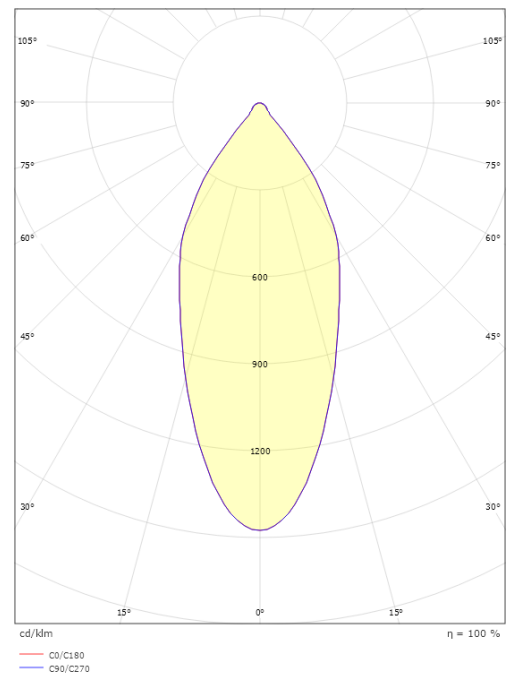

Gehäuse: Aluminium
 Farbe: Weiß-matt (RAL 9003)
 Werkstoff der Abdeckung: Gehärtetes Glas

Montage/Anschluss

Montage: Einbau, Innen / Außen
 Anschluss: 5 pol Linect / Anschlussklemme

Größe

Höhe (mm) H: 53
 Abdeckmaß (mm) D: 94
 Lochmaß (mm): 83
 Einbautiefe (mm): 51
 Abstand zu brennbaren Materialien (mm): 10mm
 Gewicht (kg) brutto/netto: 0.696 / 0.58

Verpackung

Verpackungsmaße (mm): 110 x 110 x 110

7 0 2 1 9 8 9 0 3 2 1 9 9