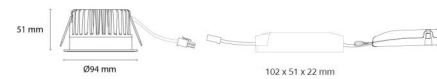

Lichttechnik

Leuchtmittel: LED
 Lichtstrom (lm): 740lm
 Lichtausbeute: 67 lm/W
 Lichtfarbe: 2700K
 Farbwiedergabeindex: Ra 98
 MacAdams Faktor: SDCM: 2
 Lebensdauer: L90/B10>100.000
 Lichtverteilung: Direkt
 Optik: Reflektor
 Abstrahlwinkel: 42°
 UGR: UGR<19
 Photobiologische Sicherheit: RG 1

Materialien und Ausführung

Gehäuse: Aluminium
 Farbe: Schwarz (RAL 9004)
 Werkstoff der Abdeckung: Gehärtetes Glas

Montage/Anschluss

Montage: Einbau, Innen / Außen
 Anschluss: 3 pol Linect / Anschlussklemme

Größe

Höhe (mm) H: 53
 Abdeckmaß (mm) D: 94
 Lochmaß (mm): 83
 Einbautiefe (mm): 51
 Abstand zu brennbaren Materialien (mm): 10mm
 Gewicht (kg) brutto/netto: 0.696 / 0.58

Verpackung

Verpackungsmaße (mm): 110 x 110 x 110