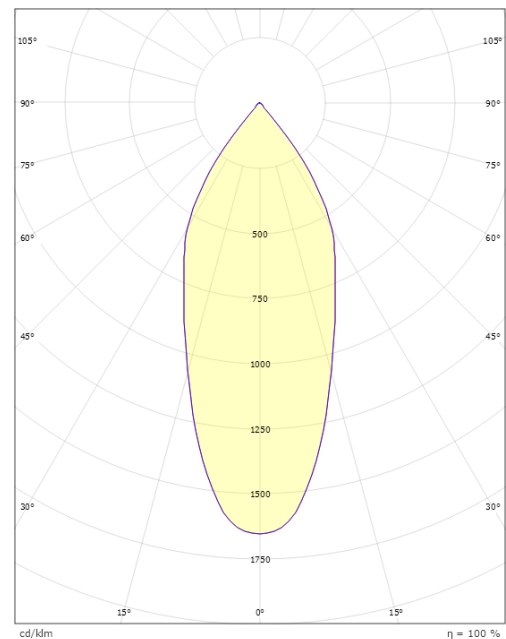

Größe

Höhe (mm) H: 53
 Abdeckmaß (mm) D: 94
 Lochmaß (mm): 83
 Einbautiefe (mm): 51
 Abstand zu brennbaren Materialien (mm): 10mm
 Gewicht (kg) brutto/netto: 0.696 / 0.58

Verpackung

Verpackungsmaße (mm): 110 x 110 x 110