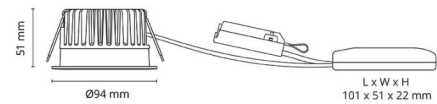

Gehäuse: Aluminium
Farbe: Weiss (RAL 9003)
Werkstoff der Abdeckung: Gehärtetes Glas

Montage/Anschluss

Montage: Einbau, Innen / Außen
Anschluss: Anschlussklemme

Größe

Abdeckmaß (mm) D: 94
Lochmaß (mm): 83
Einbautiefe (mm): 51
Abstand zu brennbaren Materialien (mm): 10mm
Gewicht (kg) brutto/netto: 0.696 / 0.58

Verpackung

Verpackungsmaße (mm): 130 x 115 x 85

7 0 2 1 9 8 9 0 3 3 2 1 9