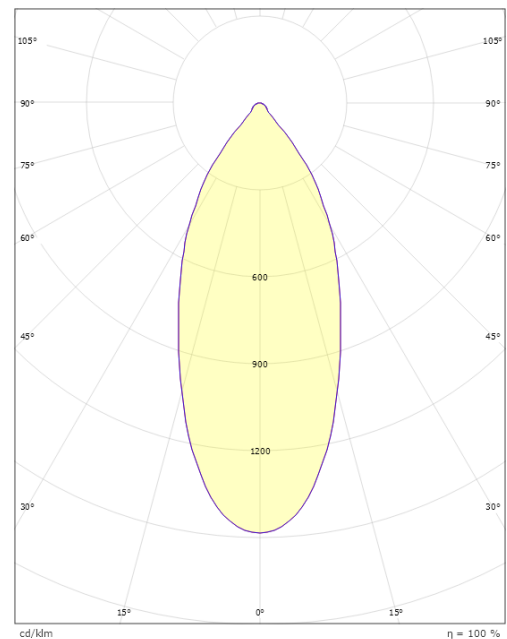

Gehäuse: Aluminium
Farbe: Weiss (RAL 9003)
Werkstoff der Abdeckung: Gehärtetes Glas

Montage/Anschluss

Montage: Einbau, Innen / Außen
Anschluss: Anschlussklemme

Größe

Abdeckmaß (mm) D: 94
Lochmaß (mm): 83
Einbautiefe (mm): 51
Abstand zu brennbaren Materialien (mm): 10mm
Gewicht (kg) brutto/netto: 0.696 / 0.58

Verpackung

Verpackungsmaße (mm): 130 x 115 x 85

7 0 2 1 9 8 9 0 3 3 2 1 9