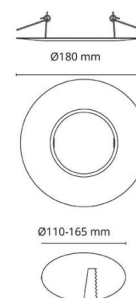

### Montage/Anschluss

Montage: Innen

### Größe

Höhe (mm) H: 45  
Abdeckmaß (mm) D: 180  
Lochmaß (mm): 110  
Gewicht (kg) brutto/netto: 0.26 / 0.26

### Verpackung

Verpackungsmaße (mm): 180 x 180 x 20

7 0 2 1 9 8 0 0 9 9 7 4 0