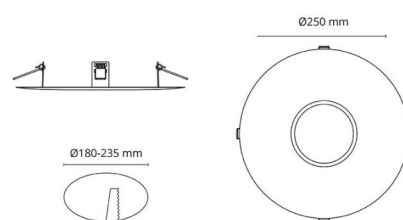

Montage/Anschluss

Montage: Innen

Größe

Höhe (mm) H: 45
Abdeckmaß (mm) D: 250
Lochmaß (mm): 180
Gewicht (kg) brutto/netto: 0.4 / 0.26

Verpackung

Verpackungsmaße (mm): 260 x 260 x 195

7 0 2 1 9 8 0 0 9 4 2 7 1