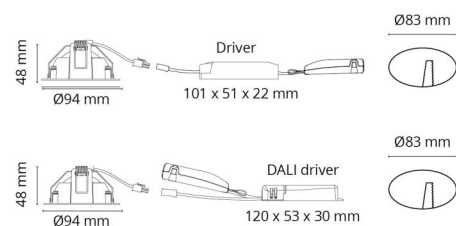

Gehäuse: Aluminium
Farbe: Schwarz (RAL 9004)
Werkstoff der Abdeckung: Gehärtetes Glas

Montage/Anschluss

Montage: Einbau, Innen
Anschluss: 5 pol Linect / Anschlussklemme

Größe

Höhe (mm) H: 50
Abdeckmaß (mm) D: 94
Lochmaß (mm): 83
Einbautiefe (mm): 48
Gewicht (kg) brutto/netto: 0.395 / 0.325

Verpackung

Verpackungsmaße (mm): 130 x 115 x 75

7 0 2 1 9 8 9 0 2 5 1 6 0