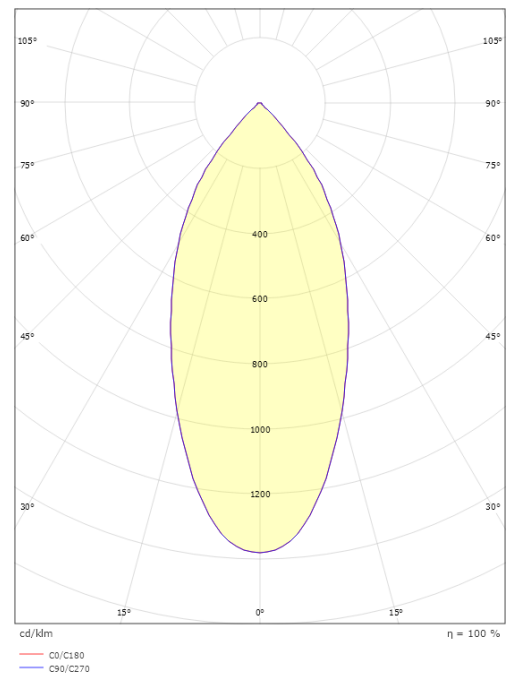

Junistar Lux

Junistar Lux Schwarz 590lm 3000K Ra 98 DALI-2

Artikelnummer: 902516
EAN: 7021989025160

Elektrisch

Leistung: 7W
System wattage: 8W
Spannung: 220-240V
Frequenz (Hz): 50/60Hz
Max. Leuchten pro Leitungsschutzschalter: B10: 105, B16: 168, C10: 105, C16: 168

Lichttechnik

Leuchtmittel: LED
Lichtstrom (lm): 590lm
Lichtausbeute: 74 lm/W
Lichtfarbe: 3000K
Farbwiedergabeindex: Ra 98
MacAdams Faktor: SDCM: 1
Lebensdauer: L90/B10 > 100.000
Lichtverteilung: Direkt
Optik: Reflektor
Abstrahlwinkel: 42°
UGR: UGR < 22

Steuerung/Dimmen

Typ: DALI-2

Schutzklasse

Schutzklasse: Klasse II SELV
IP Klasse: IP44

Richtlinien

Lichtquelle mit Energieeffizienzklasse: F
Breeam: Erfüllt HEA 01 für flickerfreie Beleuchtung
BVB: Ja

Materialien und Ausführung

Gehäuse: Aluminium
Farbe: Schwarz (RAL 9004)
Werkstoff der Abdeckung: Gehärtetes Glas

Montage/Anschluss

Montage: Einbau, Innen
Anschluss: 5 pol Linect / Anschlussklemme

Größe

Höhe (mm) H: 50
Abdeckmaß (mm) D: 94
Lochmaß (mm): 83
Einbautiefe (mm): 48
Gewicht (kg) brutto/netto: 0.395 / 0.325

Verpackung

Verpackungsmaße (mm): 130 x 115 x 75

7 0 2 1 9 8 9 0 2 5 1 6 0