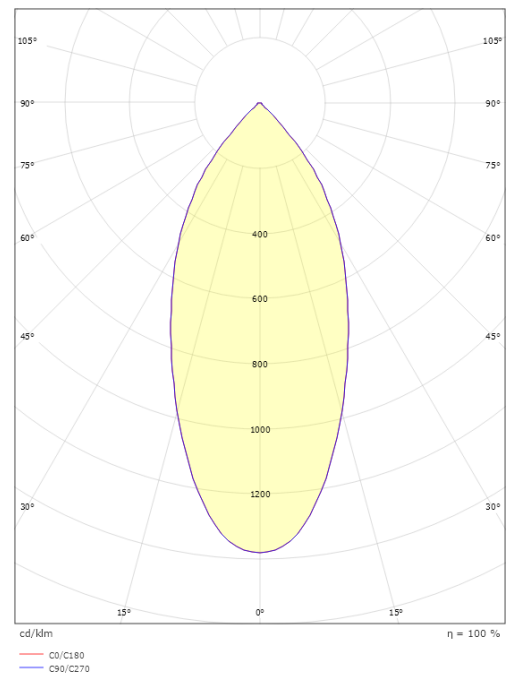

Junistar Lux

Junistar Lux Schwarz 590lm 3000K Ra 98 DALI-2

Artikelnummer: 902516
EAN: 7021989025160

Elektrisch

Leistung: 7W
System wattage: 8W
Spannung: 220-240V
Frequenz (Hz): 50/60Hz
Max. Leuchten pro Leitungsschutzschalter: B10: 105, B16: 168, C10: 105, C16: 168

Lichttechnik

Leuchtmittel: LED
Lichtstrom (lm): 590lm
Lichtausbeute: 74 lm/W
Lichtfarbe: 3000K
Farbwiedergabeindex: Ra 98
MacAdams Faktor: SDCM: 1
Lebensdauer: L90/B10>100.000
Lichtverteilung: Direkt
Optik: Reflektor
Abstrahlwinkel: 42°
UGR: UGR<22

Steuerung/Dimmen

Typ: DALI-2

Schutzklasse

Schutzklasse: Klasse II SELV
IP Klasse: IP44

Richtlinien

Lichtquelle mit Energieeffizienzklasse: F
Breeam: Erfüllt HEA 01 für flickerfreie Beleuchtung
BVB: Ja

Materialien und Ausführung

Gehäuse: Aluminium
Farbe: Schwarz (RAL 9004)
Werkstoff der Abdeckung: Gehärtetes Glas

Montage/Anschluss

Montage: Einbau, Innen
Anschluss: 5 pol Linect / Anschlussklemme

Größe

Höhe (mm) H: 50
Abdeckmaß (mm) D: 94
Lochmaß (mm): 83
Einbautiefe (mm): 48
Gewicht (kg) brutto/netto: 0.395 / 0.325

Verpackung

Verpackungsmaße (mm): 130 x 115 x 75

7 0 2 1 9 8 9 0 2 5 1 6 0