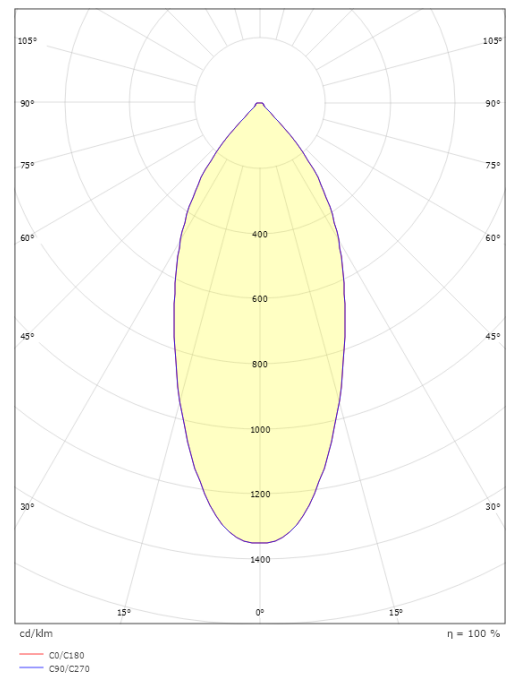

Junistar Lux

Junistar Lux Weiss 620lm 4000K Ra 98 DALI

Artikelnummer: 902511
EAN: 7021989025115

Elektrisch

Leistung: 7W
System wattage: 8W
Spannung: 220-240V
Frequenz (Hz): 50/60Hz
Max. Leuchten pro Leitungsschutzschalter: B10: 105, B16: 168, C10: 105, C16: 168

Lichttechnik

Leuchtmittel: LED
Lichtstrom (lm): 620lm
Lichtausbeute: 78 lm/W
Lichtfarbe: 4000K
Farbwiedergabeindex: Ra 98
MacAdams Faktor: SDCM: 1
Lebensdauer: L90/B10>100.000
Lichtverteilung: Direkt
Optik: Reflektor
Abstrahlwinkel: 42°

Steuerung/Dimmen

Typ: DALI

Schutzklasse

Schutzklasse: Klasse II SELV

Richtlinien

Lichtquelle mit Energieeffizienzklasse: F
Breeam: Erfüllt HEA 01 für flickerfreie Beleuchtung
BVB: Ja

Materialien und Ausführung

Gehäuse: Aluminium
Farbe: Weiss (RAL 9003)
Werkstoff der Abdeckung: Gehärtetes Glas

Montage/Anschluss

Montage: Einbau, Innen
Anschluss: 5 pol Linect / Anschlussklemme

Größe

Höhe (mm) H: 50
Abdeckmaß (mm) D: 94
Lochmaß (mm): 83
Einbautiefe (mm): 48
Gewicht (kg) brutto/netto: 0.395 / 0.325

Verpackung

Verpackungsmaße (mm): 130 x 115 x 75

7 0 2 1 9 8 9 0 2 5 1 1 5