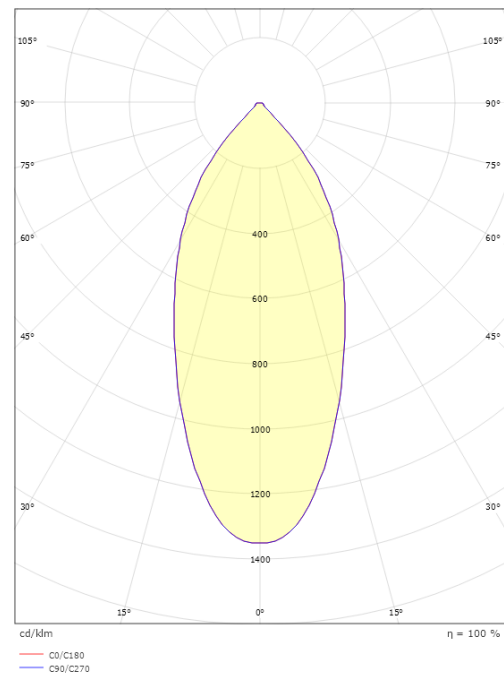

Junistar Lux

Junistar Lux Weiss 620lm 4000K Ra 98 DALI

Artikelnummer: 902511
EAN: 7021989025115

Elektrisch

Leistung: 7W
System wattage: 8W
Spannung: 220-240V
Frequenz (Hz): 50/60Hz
Max. Leuchten pro Leitungsschutzschalter: B10: 105, B16: 168, C10: 105, C16: 168

Lichttechnik

Leuchtmittel: LED
Lichtstrom (lm): 620lm
Lichtausbeute: 78 lm/W
Lichtfarbe: 4000K
Farbwiedergabeindex: Ra 98
MacAdams Faktor: SDCM: 1
Lebensdauer: L90/B10>100.000
Lichtverteilung: Direkt
Optik: Reflektor
Abstrahlwinkel: 42°

Steuerung/Dimmen

Typ: DALI

Schutzklasse

Schutzklasse: Klasse II SELV

Richtlinien

Lichtquelle mit Energieeffizienzklasse: F
Breeam: Erfüllt HEA 01 für flickerfreie Beleuchtung
BVB: Ja

Materialien und Ausführung

Gehäuse: Aluminium
Farbe: Weiss (RAL 9003)
Werkstoff der Abdeckung: Gehärtetes Glas

Montage/Anschluss

Montage: Einbau, Innen
Anschluss: 5 pol Linect / Anschlussklemme

Größe

Höhe (mm) H: 50
Abdeckmaß (mm) D: 94
Lochmaß (mm): 83
Einbautiefe (mm): 48
Gewicht (kg) brutto/netto: 0.395 / 0.325

Verpackung

Verpackungsmaße (mm): 130 x 115 x 75

7 0 2 1 9 8 9 0 2 5 1 1 5