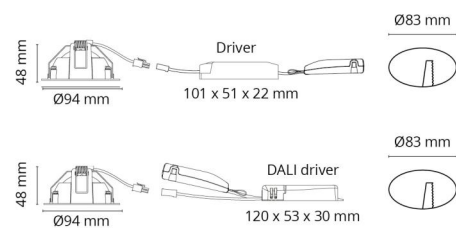

### Montage/Anschluss

Montage: Einbau, Innen  
Anschluss: 5 pol Linect / Anschlussklemme

### Größe

Höhe (mm) H: 50  
Abdeckmaß (mm) D: 94  
Lochmaß (mm): 83  
Einbautiefe (mm): 48  
Gewicht (kg) brutto/netto: 0.395 / 0.325

### Verpackung

Verpackungsmaße (mm): 130 x 115 x 75

7 0 2 1 9 8 9 0 2 5 1 1 5