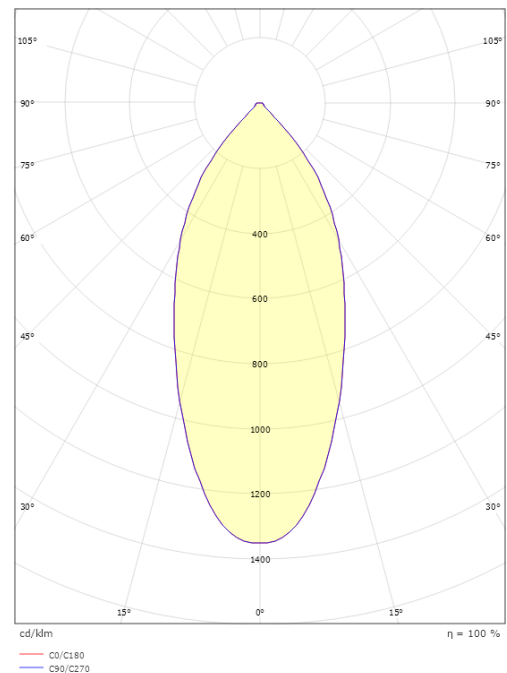

Junistar Lux

Junistar Lux Weiss 620lm 4000K Ra 98 DALI-2

Artikelnummer: 902511
EAN: 7021989025115

Elektrisch

Leistung: 7W
System wattage: 8W
Spannung: 220-240V
Frequenz (Hz): 50/60Hz
Max. Leuchten pro Leitungsschutzschalter: B10: 105, B16: 168, C10: 105, C16: 168

Lichttechnik

Leuchtmittel: LED
Lichtstrom (lm): 620lm
Lichtausbeute: 78 lm/W
Lichtfarbe: 4000K
Farbwiedergabeindex: Ra 98
MacAdams Faktor: SDCM: 1
Lebensdauer: L90/B10>100.000
Lichtverteilung: Direkt
Optik: Reflektor
Abstrahlwinkel: 42°

Steuerung/Dimmen

Typ: DALI-2

Schutzklasse

Schutzklasse: Klasse II SELV
IP Klasse: IP44

Richtlinien

Lichtquelle mit Energieeffizienzklasse: F
Breeam: Erfüllt HEA 01 für flickerfreie Beleuchtung
BVB: Ja

Materialien und Ausführung

Gehäuse: Aluminium
Farbe: Weiss (RAL 9003)
Werkstoff der Abdeckung: Gehärtetes Glas

Montage/Anschluss

Montage: Einbau, Innen
Anschluss: 5 pol Linect / Anschlussklemme

Größe

Höhe (mm) H: 50
Abdeckmaß (mm) D: 94
Lochmaß (mm): 83
Einbautiefe (mm): 48
Gewicht (kg) brutto/netto: 0.395 / 0.325

Verpackung

Verpackungsmaße (mm): 130 x 115 x 75

7 0 2 1 9 8 9 0 2 5 1 1 5