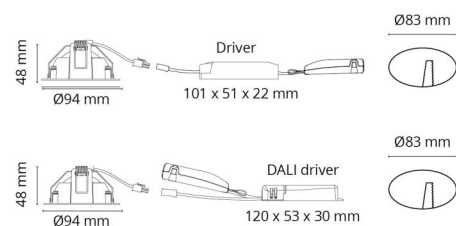

### Montage/Anschluss

Montage: Einbau, Innen  
Anschluss: 5 pol Linect / Anschlussklemme

### Größe

Höhe (mm) H: 50  
Abdeckmaß (mm) D: 94  
Lochmaß (mm): 83  
Einbautiefe (mm): 48  
Gewicht (kg) brutto/netto: 0.395 / 0.325

### Verpackung

Verpackungsmaße (mm): 130 x 115 x 75

7 0 2 1 9 8 9 0 2 5 1 1 5