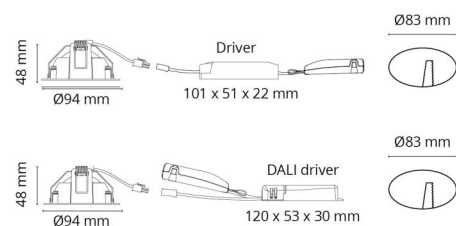

### Montage/Anschluss

Montage: Einbau, Innen  
 Anschluss: 5 pol Linect / Anschlussklemme

### Größe

Höhe (mm) H: 50  
 Abdeckmaß (mm) D: 94  
 Lochmaß (mm): 83  
 Einbautiefe (mm): 48  
 Gewicht (kg) brutto/netto: 0.39 / 0.325

### Verpackung

Verpackungsmaße (mm): 115 x 115 x 95

7 0 2 1 9 8 9 0 2 5 1 0 8