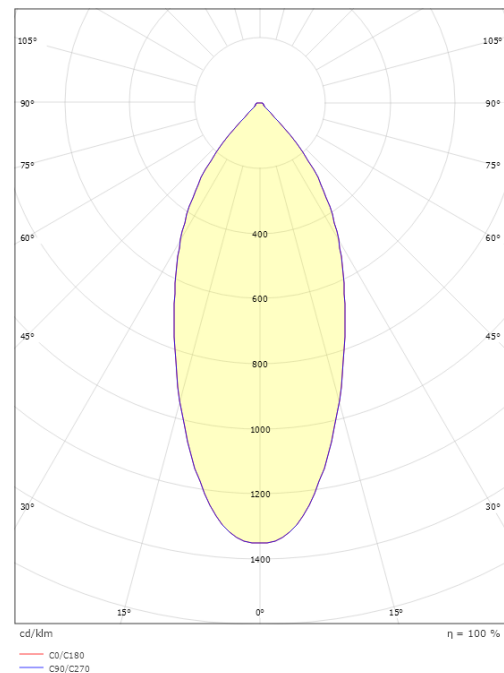

Junistar Lux Weiss 590lm 3000K Ra 98 DALI

Artikelnummer: 902510
EAN: 7021989025108
Ersetzt: 902311, 912304

Elektrisch

Leistung: 7W
System wattage: 8W
Spannung: 220-240V
Frequenz (Hz): 50/60Hz
Max. Leuchten pro Leitungsschutzschalter: B10: 105, B16: 168, C10: 105, C16: 168

Lichttechnik

Leuchtmittel: LED
Lichtstrom (lm): 590lm
Lichtausbeute: 74 lm/W
Lichtfarbe: 3000K
Farbwiedergabeindex: Ra 98
MacAdams Faktor: SDCM: 1
Lebensdauer: L90/B10>100.000
Lichtverteilung: Direkt
Optik: Reflektor
Abstrahlwinkel: 42°
UGR: UGR<22

Steuerung/Dimmen

Typ: DALI

Schutzklasse

Schutzklasse: Klasse II SELV

Richtlinien

Lichtquelle mit Energieeffizienzklasse: F
Breeam: Erfüllt HEA 01 für flickerfreie Beleuchtung
BVB: Ja

Materialien und Ausführung

Gehäuse: Aluminium
Farbe: Weiss (RAL 9003)
Werkstoff der Abdeckung: Gehärtetes Glas

Montage/Anschluss

Montage: Einbau, Innen
Anschluss: 5 pol Linect / Anschlussklemme

Größe

Höhe (mm) H: 50
Abdeckmaß (mm) D: 94
Lochmaß (mm): 83
Einbautiefe (mm): 48
Gewicht (kg) brutto/netto: 0.39 / 0.325

Verpackung

Verpackungsmaße (mm): 115 x 115 x 95

7 0 2 1 9 8 9 0 2 5 1 0 8