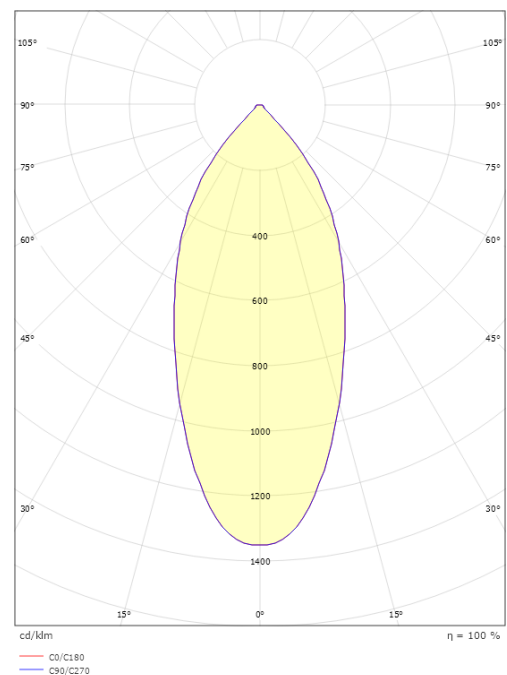

Junistar Lux

Junistar Lux Weiss 590lm 3000K Ra 98 DALI-2

Artikelnummer: 902510
EAN: 7021989025108
Ersetzt: 902311, 912304

Elektrisch

Leistung: 7W
System wattage: 8W
Spannung: 220-240V
Frequenz (Hz): 50/60Hz
Max. Leuchten pro Leitungsschutzschalter: B10: 105, B16: 168, C10: 105, C16: 168

Lichttechnik

Leuchtmittel: LED
Lichtstrom (lm): 590lm
Lichtausbeute: 74 lm/W
Lichtfarbe: 3000K
Farbwiedergabeindex: Ra 98
MacAdams Faktor: SDCM: 1
Lebensdauer: L90/B10>100.000
Lichtverteilung: Direkt
Optik: Reflektor
Abstrahlwinkel: 42°
UGR: UGR<22

Steuerung/Dimmen

Typ: DALI-2

Schutzklasse

Schutzklasse: Klasse II SELV
IP Klasse: IP44

Richtlinien

Lichtquelle mit Energieeffizienzklasse: F
Breeam: Erfüllt HEA 01 für flickerfreie Beleuchtung
BVB: Ja

Materialien und Ausführung

Gehäuse: Aluminium
Farbe: Weiss (RAL 9003)
Werkstoff der Abdeckung: Gehärtetes Glas

Montage/Anschluss

Montage: Einbau, Innen
Anschluss: 5 pol Linect / Anschlussklemme

Größe

Höhe (mm) H: 50
Abdeckmaß (mm) D: 94
Lochmaß (mm): 83
Einbautiefe (mm): 48
Gewicht (kg) brutto/netto: 0.39 / 0.325

Verpackung

Verpackungsmaße (mm): 115 x 115 x 95

7 0 2 1 9 8 9 0 2 5 1 0 8