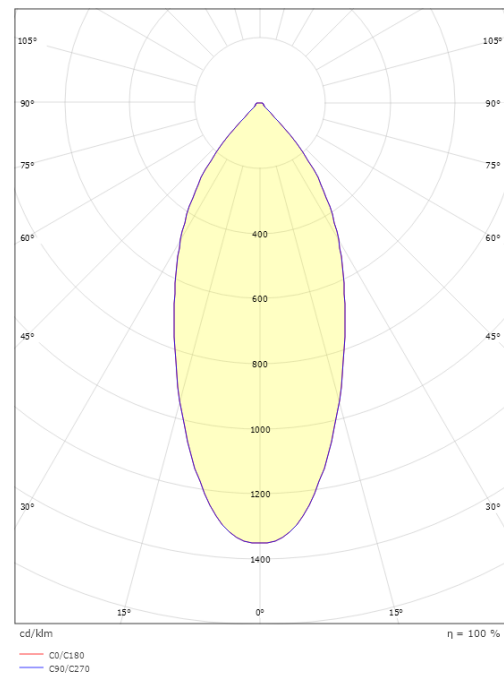

Junistar Lux Weiss 580lm 2700K Ra 98 DALI

Artikelnummer: 902509
EAN: 7021989025092
Ersetzt: 902211, 912303

Elektrisch

Leistung: 7W
System wattage: 8W
Spannung: 220-240V
Frequenz (Hz): 50/60Hz
Max. Leuchten pro Leitungsschutzschalter: B10: 105, B16: 168, C10: 105, C16: 168

Lichttechnik

Leuchtmittel: LED
Lichtstrom (lm): 580lm
Lichtausbeute: 73 lm/W
Lichtfarbe: 2700K
Farbwiedergabeindex: Ra 98
MacAdams Faktor: SDCM: 1
Lebensdauer: L90/B10>100.000
Lichtverteilung: Direkt
Optik: Reflektor
Abstrahlwinkel: 42°
UGR: UGR<22

Steuerung/Dimmen

Typ: DALI

Schutzklasse

Schutzklasse: Klasse II SELV

Richtlinien

Lichtquelle mit Energieeffizienzklasse: F
Breeam: Erfüllt HEA 01 für flickerfreie Beleuchtung
BVB: Ja

Materialien und Ausführung

Gehäuse: Aluminium
Farbe: Weiss (RAL 9003)
Werkstoff der Abdeckung: Gehärtetes Glas

Montage/Anschluss

Montage: Einbau, Innen
Anschluss: 5 pol Linect / Anschlussklemme

Größe

Höhe (mm) H: 50
Abdeckmaß (mm) D: 94
Lochmaß (mm): 83
Einbautiefe (mm): 48
Gewicht (kg) brutto/netto: 0.39 / 0.325

Verpackung

Verpackungsmaße (mm): 115 x 115 x 95

7 0 2 1 9 8 9 0 2 5 0 9 2