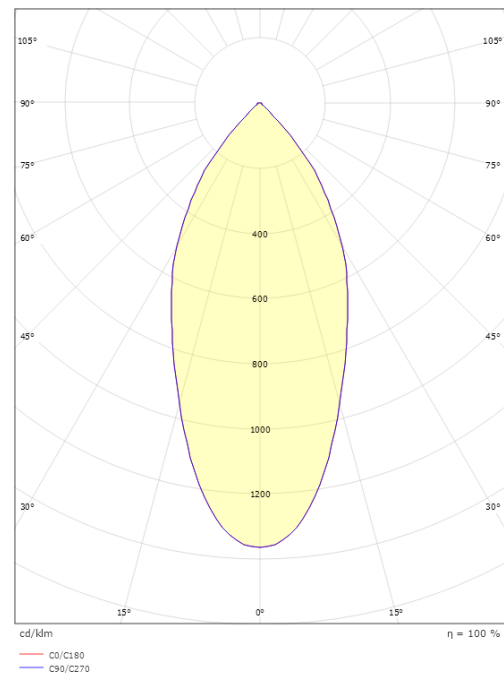

Junistar Lux Gebürsteter Stahl 590lm 3000K Ra 98 Phasenabschnittsdimmung

Artikelnummer: 902504
EAN: 7021989025047

Elektrisch

Leistung: 7W
System wattage: 8W
Spannung: 220-240V
Frequenz (Hz): 50/60Hz
Max. Leuchten pro Leitungsschutzschalter: B10: 105, B16: 168, C10: 105, C16: 168

Lichttechnik

Leuchtmittel: LED
Lichtstrom (lm): 590lm
Lichtausbeute: 74 lm/W
Lichtfarbe: 3000K
Farbwiedergabeindex: Ra 98
MacAdams Faktor: SDCM: 1
Lebensdauer: L90/B10>100.000
Lichtverteilung: Direkt
Optik: Reflektor
Abstrahlwinkel: 42°
UGR: UGR<22

Steuerung/Dimmen

Typ: Phasenabschnittsdimmung

Schutzklasse

Schutzklasse: Klasse II SELV

Richtlinien

Lichtquelle mit Energieeffizienzklasse: F
Breeam: Erfüllt HEA 01 für flickerfreie Beleuchtung

Materialien und Ausführung

Gehäuse: Aluminium
Farbe: Gebürsteter Stahl
Werkstoff der Abdeckung: Gehärtetes Glas

Montage/Anschluss

Montage: Einbau, Innen
Anschluss: Anschlussklemme

Größe

Höhe (mm) H: 50
Abdeckmaß (mm) D: 94
Lochmaß (mm): 83
Einbautiefe (mm): 48
Gewicht (kg) brutto/netto: 0.385 / 0.325

Verpackung

Verpackungsmaße (mm): 115 x 115 x 95

7 0 2 1 9 8 9 0 2 5 0 4 7