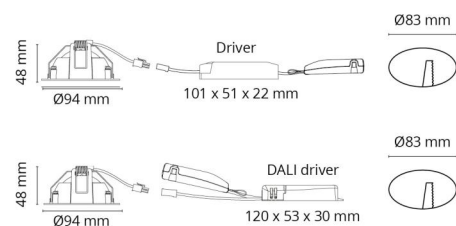

### Montage/Anschluss

Montage: Einbau, Innen  
Anschluss: Anschlussklemme

### Größe

Höhe (mm) H: 50  
Abdeckmaß (mm) D: 94  
Lochmaß (mm): 83  
Einbautiefe (mm): 48  
Gewicht (kg) brutto/netto: 0.385 / 0.325

### Verpackung

Verpackungsmaße (mm): 115 x 115 x 95

7 0 2 1 9 8 9 0 2 5 0 4 7