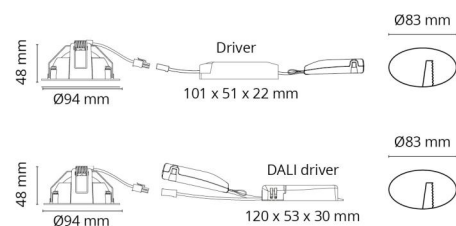

Junistar Lux Gebürsteter Stahl 580lm 2700K Ra 98 Phasenabschnittsdimmung

Artikelnummer: 902503
 EAN: 7021989025030
 Ersetzt: 902202, 997170

Elektrisch

Leistung: 7W
 System wattage: 8W
 Spannung: 220-240V
 Frequenz (Hz): 50/60Hz
 Max. Leuchten pro Leitungsschutzschalter: B10: 105, B16: 168, C10: 105, C16: 168

Lichttechnik

Leuchtmittel: LED
 Lichtstrom (lm): 580lm
 Lichtausbeute: 73 lm/W
 Lichtfarbe: 2700K
 Farbwiedergabeindex: Ra 98
 MacAdams Faktor: SDCM: 1
 Lebensdauer: L90/B10 > 100.000
 Lichtverteilung: Direkt
 Optik: Reflektor
 Abstrahlwinkel: 42°
 UGR: UGR < 22

Gehäuse: Aluminium
 Farbe: Gebürsteter Stahl
 Werkstoff der Abdeckung: Gehärtetes Glas

Montage/Anschluss

Montage: Einbau, Innen
 Anschluss: Anschlussklemme

Größe

Höhe (mm) H: 50
 Abdeckmaß (mm) D: 94
 Lochmaß (mm): 83
 Einbautiefe (mm): 48
 Gewicht (kg) brutto/netto: 0.395 / 0.325

Verpackung

Verpackungsmaße (mm): 130 x 115 x 75