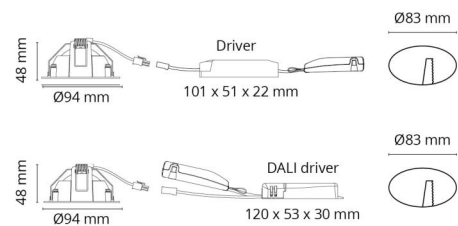

Lichttechnik

Leuchtmittel: LED
Lichtstrom (lm): 580lm
Lichtausbeute: 73 lm/W
Lichtfarbe: 2700K
Farbwiedergabeindex: Ra 98
MacAdams Faktor: SDCM: 1
Lebensdauer: L90/B10 > 100.000
Lichtverteilung: Direkt
Optik: Reflektor
Abstrahlwinkel: 42°
UGR: UGR < 22