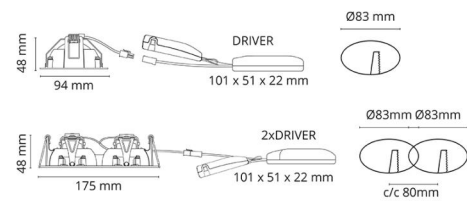

### Montage/Anschluss

Montage: Einbau, Innen  
Anschluss: 5 pol Linect / Anschlussklemme

### Größe

Länge (mm) L: 95  
Breite (mm) W: 95  
Höhe (mm) H: 50  
Lochmaß (mm): 83  
Einbautiefe (mm): 48  
Gewicht (kg) brutto/netto: 0.402 / 0.335

### Verpackung

Verpackungsmaße (mm): 130 x 115 x 75

7 0 2 1 9 8 9 0 2 6 0 5 1