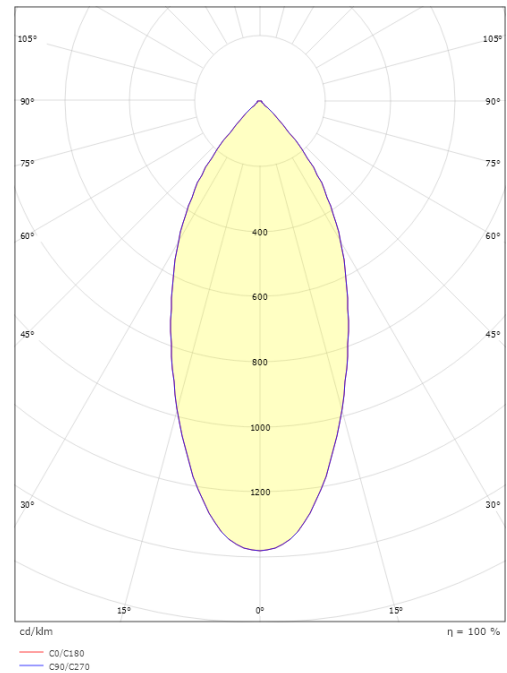

Junistar Lux Square

Junistar Lux Square Schwarz 580lm 2700K Ra 98 DALI-2

Artikelnummer: 902605
EAN: 7021989026051

Elektrisch

Leistung: 7W
System wattage: 8W
Spannung: 220-240V
Frequenz (Hz): 50/60Hz
Max. Leuchten pro Leitungsschutzschalter: B10: 105, B16: 168, C10: 105, C16: 168

Lichttechnik

Leuchtmittel: LED
Lichtstrom (lm): 580lm
Lichtausbeute: 73 lm/W
Lichtfarbe: 2700K
Farbwiedergabeindex: Ra 98
MacAdams Faktor: SDCM: 1
Lebensdauer: L90/B10>100.000
Lichtverteilung: Direkt
Optik: Reflektor
Abstrahlwinkel: 42°
UGR: UGR<22

Steuerung/Dimmen

Typ: DALI-2

Schutzklasse

Schutzklasse: Klasse II SELV
IP Klasse: IP44

Richtlinien

Lichtquelle mit Energieeffizienzklasse: F
Breeam: Erfüllt HEA 01 für flickerfreie Beleuchtung
BVB: Ja

Materialien und Ausführung

Gehäuse: Aluminium
Farbe: Schwarz (RAL 9004)
Werkstoff der Abdeckung: Gehärtetes Glas

Montage/Anschluss

Montage: Einbau, Innen
Anschluss: 5 pol Linect / Anschlussklemme

Größe

Länge (mm) L: 95
Breite (mm) W: 95
Höhe (mm) H: 50
Lochmaß (mm): 83
Einbautiefe (mm): 48
Gewicht (kg) brutto/netto: 0.402 / 0.335

Verpackung

Verpackungsmaße (mm): 130 x 115 x 75

7 0 2 1 9 8 9 0 2 6 0 5 1