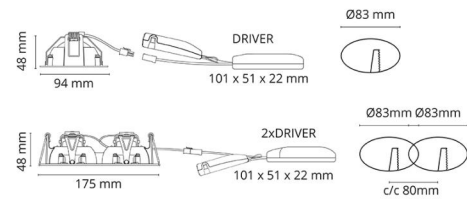

Gehäuse: Aluminium
Farbe: Schwarz (RAL 9004)
Werkstoff der Abdeckung: Gehärtetes Glas

Montage/Anschluss

Montage: Einbau, Innen
Anschluss: 5 pol Linect / Anschlussklemme

Größe

Länge (mm) L: 95
Breite (mm) W: 95
Höhe (mm) H: 50
Lochmaß (mm): 83
Einbautiefe (mm): 48
Gewicht (kg) brutto/netto: 0.402 / 0.335

Verpackung

Verpackungsmaße (mm): 130 x 115 x 75

7 0 2 1 9 8 9 0 2 6 0 5 1