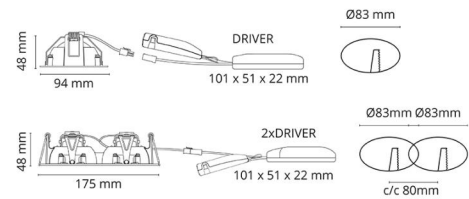

### Montage/Anschluss

Montage: Einbau, Innen  
Anschluss: 5 pol Linect / Anschlussklemme

### Größe

Länge (mm) L: 95  
Breite (mm) W: 95  
Höhe (mm) H: 50  
Lochmaß (mm): 83  
Einbautiefe (mm): 48  
Gewicht (kg) brutto/netto: 0.402 / 0.335

### Verpackung

Verpackungsmaße (mm): 130 x 115 x 75

7 0 2 1 9 8 9 0 2 6 0 5 1