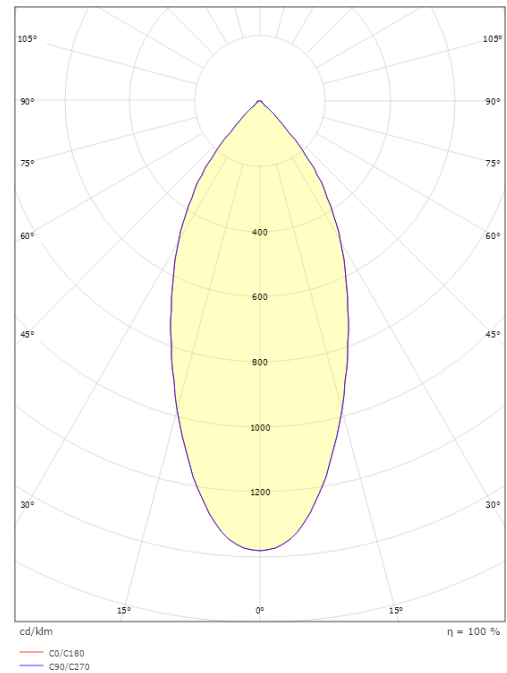

Junistar Lux Square

Junistar Lux Square Schwarz 580lm 2700K Ra 98 DALI

Artikelnummer: 902605
EAN: 7021989026051

Elektrisch

Leistung: 7W
System wattage: 8W
Spannung: 220-240V
Frequenz (Hz): 50/60Hz
Max. Leuchten pro Leitungsschutzschalter: B10: 105, B16: 168, C10: 105, C16: 168

Lichttechnik

Leuchtmittel: LED
Lichtstrom (lm): 580lm
Lichtausbeute: 73 lm/W
Lichtfarbe: 2700K
Farbwiedergabeindex: Ra 98
MacAdams Faktor: SDCM: 1
Lebensdauer: L90/B10>100.000
Lichtverteilung: Direkt
Optik: Reflektor
Abstrahlwinkel: 42°
UGR: UGR<22

Steuerung/Dimmen

Typ: DALI

Schutzklasse

Schutzklasse: Klasse II SELV

Richtlinien

Lichtquelle mit Energieeffizienzklasse: F
Breeam: Erfüllt HEA 01 für flickerfreie Beleuchtung
BVB: Ja

Materialien und Ausführung

Gehäuse: Aluminium
Farbe: Schwarz (RAL 9004)
Werkstoff der Abdeckung: Gehärtetes Glas

Montage/Anschluss

Montage: Einbau, Innen
Anschluss: 5 pol Linect / Anschlussklemme

Größe

Länge (mm) L: 95
Breite (mm) W: 95
Höhe (mm) H: 50
Lochmaß (mm): 83
Einbautiefe (mm): 48
Gewicht (kg) brutto/netto: 0.402 / 0.335

Verpackung

Verpackungsmaße (mm): 130 x 115 x 75

7 0 2 1 9 8 9 0 2 6 0 5 1