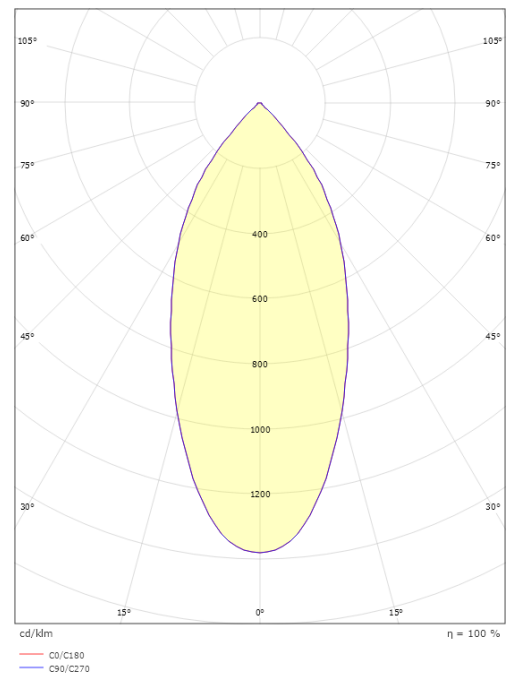

Junistar Lux Square

Junistar Lux Square Schwarz 580lm 2700K Ra 98 DALI

Artikelnummer: 902605
EAN: 7021989026051

Elektrisch

Leistung: 7W
System wattage: 8W
Spannung: 220-240V
Frequenz (Hz): 50/60Hz
Max. Leuchten pro Leitungsschutzschalter: B10: 105, B16: 168, C10: 105, C16: 168

Lichttechnik

Leuchtmittel: LED
Lichtstrom (lm): 580lm
Lichtausbeute: 73 lm/W
Lichtfarbe: 2700K
Farbwiedergabeindex: Ra 98
MacAdams Faktor: SDCM: 1
Lebensdauer: L90/B10>100.000
Lichtverteilung: Direkt
Optik: Reflektor
Abstrahlwinkel: 42°
UGR: UGR<22

Steuerung/Dimmen

Typ: DALI

Schutzklasse

Schutzklasse: Klasse II SELV
IP Klasse: IP44

Richtlinien

Lichtquelle mit Energieeffizienzklasse: F
Breeam: Erfüllt HEA 01 für flickerfreie Beleuchtung
BVB: Ja

Materialien und Ausführung

Gehäuse: Aluminium
Farbe: Schwarz (RAL 9004)
Werkstoff der Abdeckung: Gehärtetes Glas

Montage/Anschluss

Montage: Einbau, Innen
Anschluss: 5 pol Linect / Anschlussklemme

Größe

Länge (mm) L: 95
Breite (mm) W: 95
Höhe (mm) H: 50
Lochmaß (mm): 83
Einbautiefe (mm): 48
Gewicht (kg) brutto/netto: 0.402 / 0.335

Verpackung

Verpackungsmaße (mm): 130 x 115 x 75

7 0 2 1 9 8 9 0 2 6 0 5 1