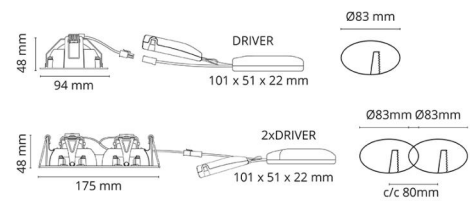

### Montage/Anschluss

Montage: Einbau, Innen  
Anschluss: 5 pol Linect / Anschlussklemme

### Größe

Länge (mm) L: 95  
Breite (mm) W: 95  
Höhe (mm) H: 50  
Lochmaß (mm): 83  
Einbautiefe (mm): 48  
Gewicht (kg) brutto/netto: 0.402 / 0.335

### Verpackung

Verpackungsmaße (mm): 130 x 115 x 75

7 0 2 1 9 8 9 0 2 6 0 5 1