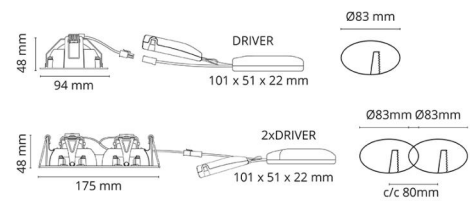

Junistar Lux Square

Junistar Lux Square Schwarz 2X 1180lm 3000K Ra 98 Phasenabschnittsdimmung

Artikelnummer: 902597
EAN: 7021989025979

Elektrisch

Leistung: 2x7W
System wattage: 17W
Spannung: 220-240V
Frequenz (Hz): 50/60Hz
Max. Leuchten pro Leitungsschutzschalter: B10: 52, B16: 84, C10: 52, C16: 84

Lichttechnik

Leuchtmittel: LED
Lichtstrom (lm): 1180lm
Lichtausbeute: 69 lm/W
Lichtfarbe: 3000K
Farbwiedergabeindex: Ra 98
MacAdams Faktor: SDCM: 1
Lebensdauer: L90/B10>100.000
Lichtverteilung: Direkt
Optik: Reflektor
Abstrahlwinkel: 42°
UGR: UGR<22

Steuerung/Dimmen

Typ: Phasenabschnittsdimmung

Schutzklasse

Schutzklasse: Klasse II SELV
IP Klasse: IP44

Richtlinien

Lichtquelle mit Energieeffizienzklasse: F
Breeam: Erfüllt HEA 01 für flickerfreie Beleuchtung
BVB: Ja

Materialien und Ausführung

Gehäuse: Aluminium
Farbe: Schwarz (RAL 9004)
Werkstoff der Abdeckung: Gehärtetes Glas

Montage/Anschluss

Montage: Einbau, Innen
Anschluss: Anschlussklemme

Größe

Länge (mm) L: 175
Breite (mm) W: 95
Höhe (mm) H: 50
Lochmaß (mm): 83
Einbautiefe (mm): 48
Gewicht (kg) brutto/netto: 0.74 / 0.617

Verpackung

Verpackungsmaße (mm): 235 x 130 x 60

7 0 2 1 9 8 9 0 2 5 9 7 9