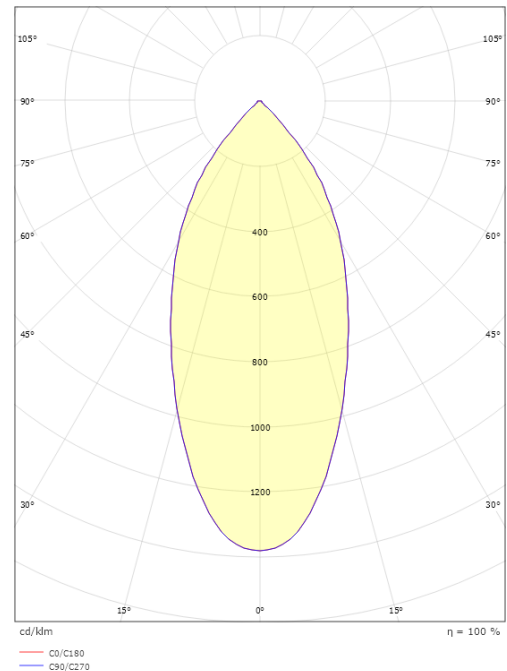

Materialien und Ausführung

Gehäuse: Aluminium
Farbe: Schwarz (RAL 9004)
Werkstoff der Abdeckung: Gehärtetes Glas

Montage/Anschluss

Montage: Einbau, Innen
Anschluss: Anschlussklemme

Größe

Länge (mm) L: 175
Breite (mm) W: 95
Höhe (mm) H: 50
Lochmaß (mm): 83
Einbautiefe (mm): 48
Gewicht (kg) brutto/netto: 0.74 / 0.617

Verpackung

Verpackungsmaße (mm): 235 x 130 x 60

7 0 2 1 9 8 9 0 2 5 9 7 9