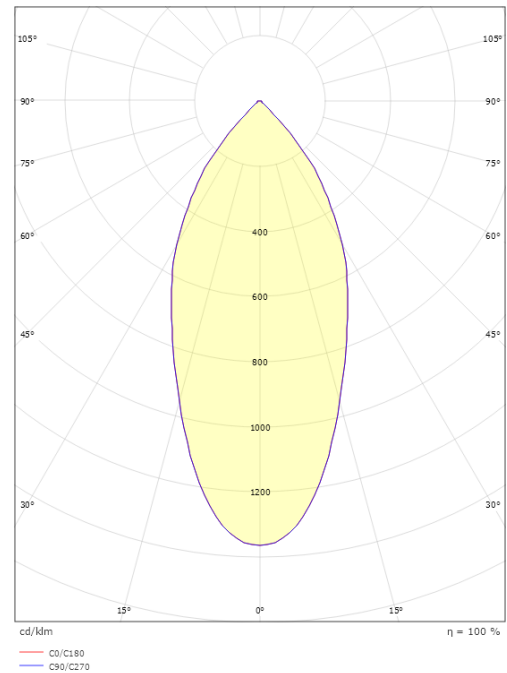

Gehäuse: Aluminium
Farbe: Gebürsteter Stahl
Werkstoff der Abdeckung: Gehärtetes Glas

Montage/Anschluss

Montage: Einbau, Innen
Anschluss: Anschlussklemme

Größe

Länge (mm) L: 175
Breite (mm) W: 95
Höhe (mm) H: 50
Lochmaß (mm): 83
Einbautiefe (mm): 48
Gewicht (kg) brutto/netto: 0.74 / 0.617

Verpackung

Verpackungsmaße (mm): 235 x 130 x 60

7 0 2 1 9 8 9 0 2 5 9 3 1