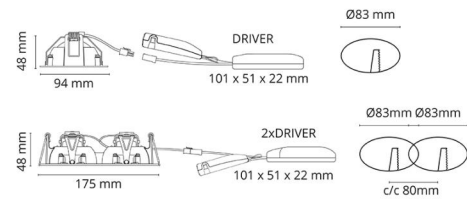

Gehäuse: Aluminium
Farbe: Gebürsteter Stahl
Werkstoff der Abdeckung: Gehärtetes Glas

Montage/Anschluss

Montage: Einbau, Innen
Anschluss: Anschlussklemme

Größe

Länge (mm) L: 175
Breite (mm) W: 95
Höhe (mm) H: 50
Lochmaß (mm): 83
Einbautiefe (mm): 48
Gewicht (kg) brutto/netto: 0.74 / 0.617

Verpackung

Verpackungsmaße (mm): 235 x 130 x 60

7 0 2 1 9 8 9 0 2 5 9 3 1