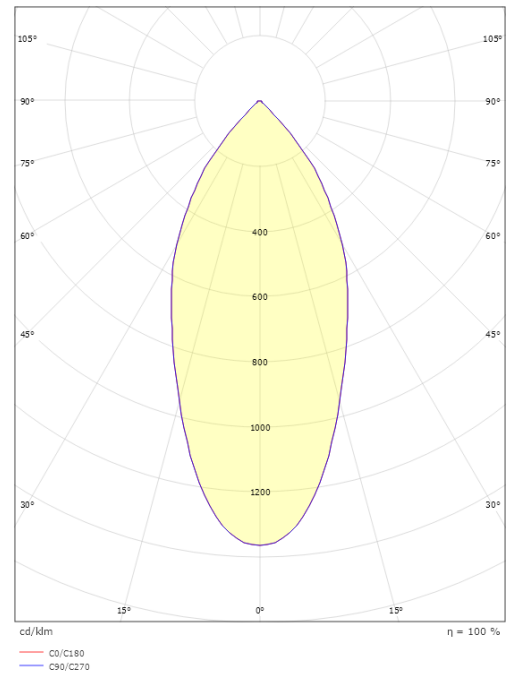

Materialien und Ausführung

Gehäuse: Aluminium
 Farbe: Gebürsteter Stahl
 Werkstoff der Abdeckung: Gehärtetes Glas

Montage/Anschluss

Montage: Einbau, Innen
 Anschluss: Anschlussklemme

Größe

Länge (mm) L: 175
 Breite (mm) W: 95
 Höhe (mm) H: 50
 Lochmaß (mm): 83
 Einbautiefe (mm): 48
 Gewicht (kg) brutto/netto: 0.74 / 0.617

Verpackung

Verpackungsmaße (mm): 235 x 130 x 60

7 0 2 1 9 8 9 0 2 5 9 3 1