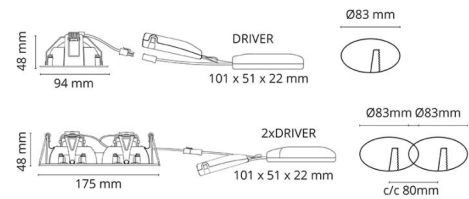

Junistar Lux Square

Junistar Lux Square Gebürsteter Stahl 2X 1160lm 2700K Ra 98 Phasenabschnittsdimmung

Artikelnummer: 902593
 EAN: 7021989025931
 Ersetzt: 902232, 997360

Elektrisch

Leistung: 2x7W
 System wattage: 17W
 Spannung: 220-240V
 Frequenz (Hz): 50/60Hz
 Max. Leuchten pro Leitungsschutzschalter: B10: 52, B16: 84, C10: 52, C16: 84

Lichttechnik

Leuchtmittel: LED
 Lichtstrom (lm): 1160lm
 Lichtausbeute: 68 lm/W
 Lichtfarbe: 2700K
 Farbwiedergabeindex: Ra 98
 MacAdams Faktor: SDCM: 1
 Lebensdauer: L90/B10>100.000
 Lichtverteilung: Direkt
 Optik: Reflektor
 Abstrahlwinkel: 42°
 UGR: UGR<22

Materialien und Ausführung

Gehäuse: Aluminium
 Farbe: Gebürsteter Stahl
 Werkstoff der Abdeckung: Gehärtetes Glas

Montage/Anschluss

Montage: Einbau, Innen
 Anschluss: Anschlussklemme

Größe

Länge (mm) L: 175
 Breite (mm) W: 95
 Höhe (mm) H: 50
 Lochmaß (mm): 83
 Einbautiefe (mm): 48
 Gewicht (kg) brutto/netto: 0.74 / 0.617

Verpackung

Verpackungsmaße (mm): 235 x 130 x 60

7 0 2 1 9 8 9 0 2 5 9 3 1