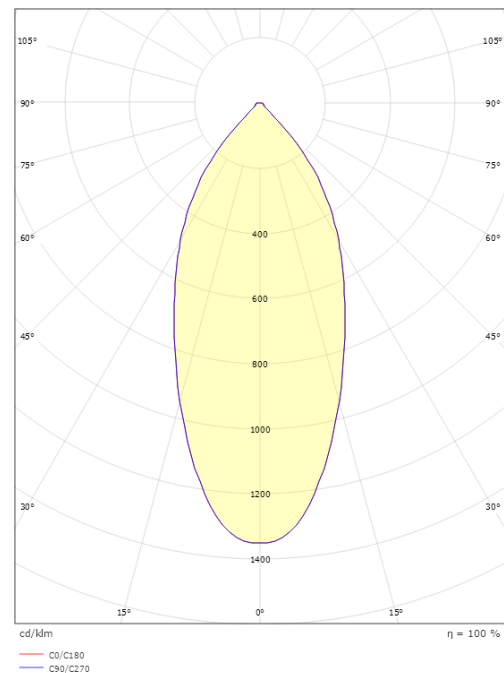

Gehäuse: Aluminium
Farbe: Weiss (RAL 9003)
Werkstoff der Abdeckung: Gehärtetes Glas

Montage/Anschluss

Montage: Einbau, Innen
Anschluss: Anschlussklemme

Größe

Länge (mm) L: 175
Breite (mm) W: 95
Höhe (mm) H: 50
Lochmaß (mm): 83
Einbautiefe (mm): 48
Gewicht (kg) brutto/netto: 0.74 / 0.617

Verpackung

Verpackungsmaße (mm): 235 x 130 x 60

7 0 2 1 9 8 9 0 2 5 9 1 7