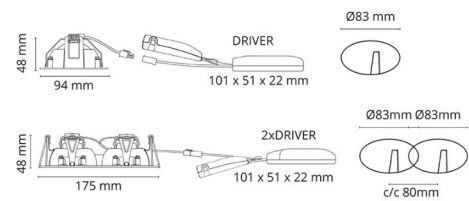

Gehäuse: Aluminium
Farbe: Weiss (RAL 9003)
Werkstoff der Abdeckung: Gehärtetes Glas

Montage/Anschluss

Montage: Einbau, Innen
Anschluss: Anschlussklemme

Größe

Länge (mm) L: 175
Breite (mm) W: 95
Höhe (mm) H: 50
Lochmaß (mm): 83
Einbautiefe (mm): 48
Gewicht (kg) brutto/netto: 0.74 / 0.617

Verpackung

Verpackungsmaße (mm): 235 x 130 x 60

7 0 2 1 9 8 9 0 2 5 9 1 7