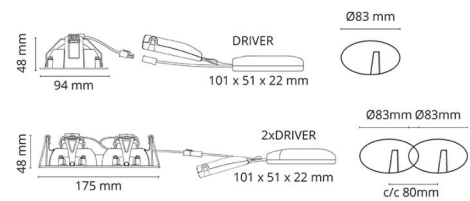

### Montage/Anschluss

Montage: Einbau, Innen  
Anschluss: Anschlussklemme

### Größe

Länge (mm) L: 95  
Breite (mm) W: 95  
Höhe (mm) H: 50  
Lochmaß (mm): 83  
Einbautiefe (mm): 48  
Gewicht (kg) brutto/netto: 0.381 / 0.335

### Verpackung

Verpackungsmaße (mm): 130 x 115 x 75

7 0 2 1 9 8 9 0 2 5 8 5 6