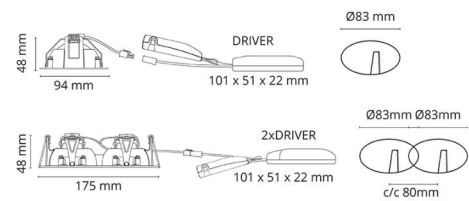

Gehäuse: Aluminium
Farbe: Gebürsteter Stahl
Werkstoff der Abdeckung: Gehärtetes Glas

Montage/Anschluss

Montage: Einbau, Innen
Anschluss: Anschlussklemme

Größe

Länge (mm) L: 95
Breite (mm) W: 95
Höhe (mm) H: 50
Lochmaß (mm): 83
Einbautiefe (mm): 48
Gewicht (kg) brutto/netto: 0.402 / 0.335

Verpackung

Verpackungsmaße (mm): 115 x 115 x 95

7 0 2 1 9 8 9 0 2 5 8 4 9