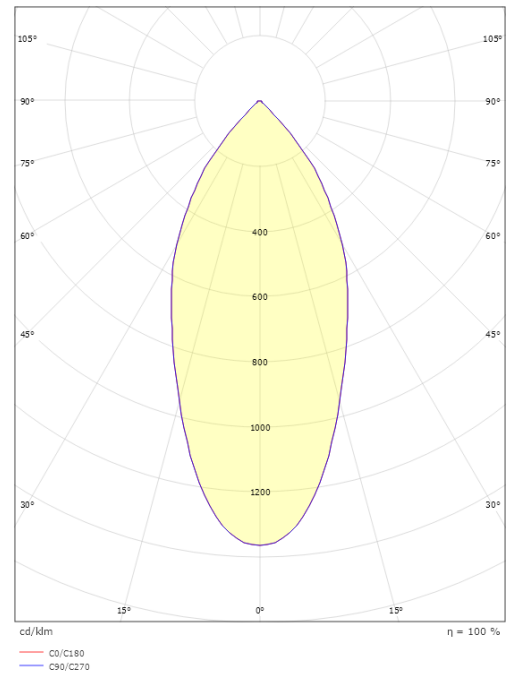

Verpackung

Verpackungsmaße (mm): 115 x 115 x 95