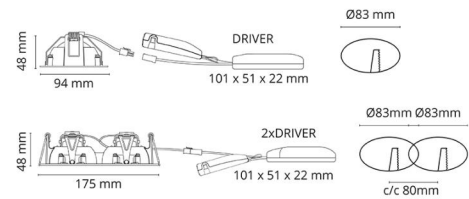

Materialien und Ausführung

Gehäuse: Aluminium
Farbe: Gebürsteter Stahl
Werkstoff der Abdeckung: Gehärtetes Glas

Montage/Anschluss

Montage: Einbau, Innen
Anschluss: Anschlussklemme

Größe

Länge (mm) L: 95
Breite (mm) W: 95
Höhe (mm) H: 50
Lochmaß (mm): 83
Einbautiefe (mm): 48
Gewicht (kg) brutto/netto: 0.402 / 0.335

Verpackung

Verpackungsmaße (mm): 115 x 115 x 95

7 0 2 1 9 8 9 0 2 5 8 4 9