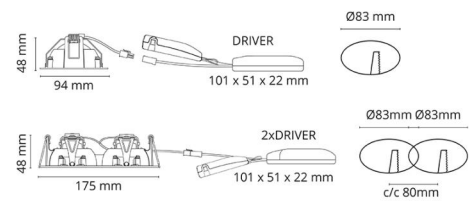

Gehäuse: Aluminium
Farbe: Weiss (RAL 9003)
Werkstoff der Abdeckung: Gehärtetes Glas

Montage/Anschluss

Montage: Einbau, Innen
Anschluss: Anschlussklemme

Größe

Länge (mm) L: 95
Breite (mm) W: 95
Höhe (mm) H: 50
Lochmaß (mm): 83
Einbautiefe (mm): 48
Gewicht (kg) brutto/netto: 0.402 / 0.335

Verpackung

Verpackungsmaße (mm): 130 x 115 x 75

7 0 2 1 9 8 9 0 2 5 8 1 8