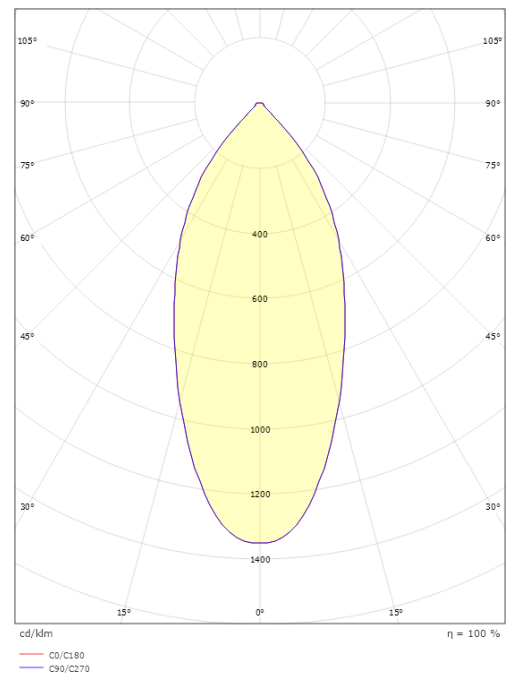

Verpackung

Verpackungsmaße (mm): 130 x 115 x 75