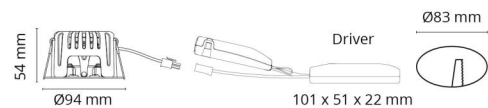

Gehäuse: Aluminium
Farbe: Schwarz (RAL 9004)
Werkstoff der Abdeckung: Gehärtetes Glas

Montage/Anschluss

Montage: Einbau, Innen / Außen
Anschluss: Anschlussklemme

Größe

Höhe (mm) H: 56
Abdeckmaß (mm) D: 94
Lochmaß (mm): 83
Einbautiefe (mm): 54
Gewicht (kg) brutto/netto: 0.419 / 0.349

Verpackung

Verpackungsmaße (mm): 115 x 115 x 95

7 0 2 1 9 8 9 0 2 5 2 6 9