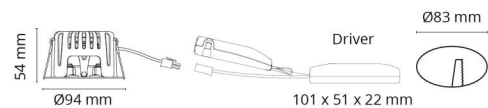

cd/km
— C0/C180
— C90/C270