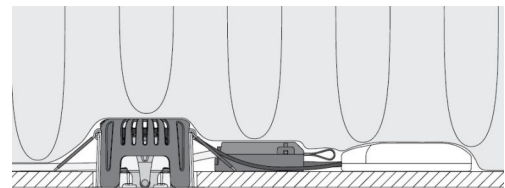

Junistar Lux IsoSafe

Junistar Lux IsoSafe Schwarz 590lm 3000K Ra 98 Phasenabschnittsdimmung

Artikelnummer: 902525
EAN: 7021989025252
Ersetzt: 901303

Elektrisch

Leistung: 7W
System wattage: 8W
Spannung: 220-240V
Frequenz (Hz): 50/60Hz
Max. Leuchten pro Leitungsschutzschalter: B10: 105, B16: 168, C10: 105, C16: 168

Lichttechnik

Leuchtmittel: LED
Lichtstrom (lm): 590lm
Lichtausbeute: 74 lm/W
Lichtfarbe: 3000K
Farbwiedergabeindex: Ra 98
MacAdams Faktor: SDCM: 1
Lebensdauer: L90/B10>100.000
Lichtverteilung: Direkt
Optik: Reflektor
Abstrahlwinkel: 42°
UGR: UGR<22

Steuerung/Dimmen

Typ: Phasenabschnittsdimmung

Schutzklasse

Schutzklasse: Klasse II SELV
IP Klasse: IP44

Richtlinien

Lichtquelle mit Energieeffizienzklasse: F
Breeam: Erfüllt HEA 01 für flickerfreie Beleuchtung

Materialien und Ausführung

Gehäuse: Aluminium
Farbe: Schwarz (RAL 9004)
Werkstoff der Abdeckung: Gehärtetes Glas

Montage/Anschluss

Montage: Einbau, Innen / Außen
Anschluss: Anschlussklemme

Größe

Höhe (mm) H: 56
Abdeckmaß (mm) D: 94
Lochmaß (mm): 83
Einbautiefe (mm): 54
Gewicht (kg) brutto/netto: 0.415 / 0.349

Verpackung

Verpackungsmaße (mm): 130 x 115 x 75

cd/km
— C0/C180
— C90/C270

7 0 2 1 9 8 9 0 2 5 2 5 2