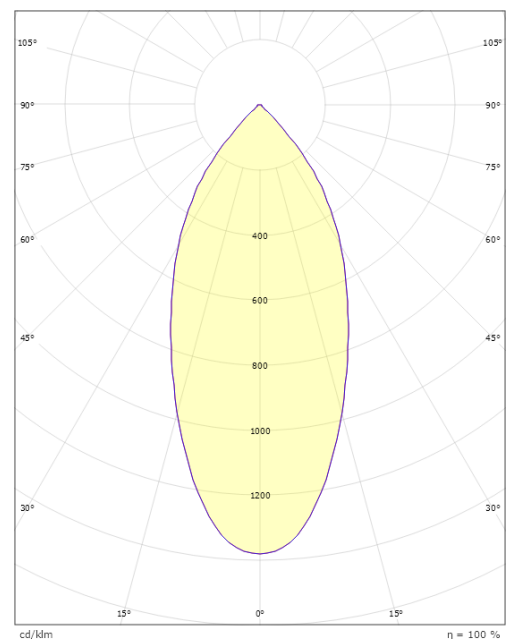

Junistar Lux IsoSafe

Junistar Lux IsoSafe Schwarz 590lm 3000K Ra 98 Phasenabschnittsdimmung

Artikelnummer: 902525
EAN: 7021989025252
Ersetzt: 901303

Elektrisch

Leistung: 7W
System wattage: 8W
Spannung: 220-240V
Frequenz (Hz): 50/60Hz
Max. Leuchten pro Leitungsschutzschalter: B10: 105, B16: 168, C10: 105, C16: 168

Lichttechnik

Leuchtmittel: LED
Lichtstrom (lm): 590lm
Lichtausbeute: 74 lm/W
Lichtfarbe: 3000K
Farbwiedergabeindex: Ra 98
MacAdams Faktor: SDCM: 1
Lebensdauer: L90/B10>100.000
Lichtverteilung: Direkt
Optik: Reflektor
Abstrahlwinkel: 42°
UGR: UGR<22

Steuerung/Dimmen

Typ: Phasenabschnittsdimmung

Schutzklasse

Schutzklasse: Klasse II SELV
IP Klasse: IP44

Richtlinien

Lichtquelle mit Energieeffizienzklasse: F
Breeam: Erfüllt HEA 01 für flickerfreie Beleuchtung

Materialien und Ausführung

Gehäuse: Aluminium
Farbe: Schwarz (RAL 9004)
Werkstoff der Abdeckung: Gehärtetes Glas

Montage/Anschluss

Montage: Einbau, Innen / Außen
Anschluss: Anschlussklemme

Größe

Höhe (mm) H: 56
Abdeckmaß (mm) D: 94
Lochmaß (mm): 83
Einbautiefe (mm): 54
Gewicht (kg) brutto/netto: 0.415 / 0.349

Verpackung

Verpackungsmaße (mm): 130 x 115 x 75

cd/km
— C0/C180
— C90/C270

7 0 2 1 9 8 9 0 2 5 2 5 2