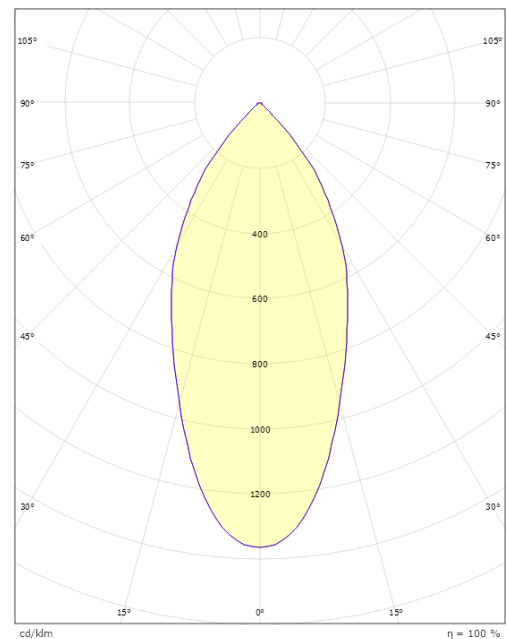

Verpackung

Verpackungsmaße (mm): 130 x 115 x 75