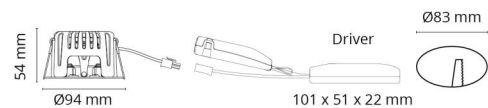

Gehäuse: Aluminium
Farbe: Gebürsteter Stahl
Werkstoff der Abdeckung: Gehärtetes Glas

Montage/Anschluss

Montage: Einbau, Innen
Anschluss: Anschlussklemme

Größe

Höhe (mm) H: 56
Abdeckmaß (mm) D: 94
Lochmaß (mm): 83
Einbautiefe (mm): 54
Gewicht (kg) brutto/netto: 0.415 / 0.349

Verpackung

Verpackungsmaße (mm): 130 x 115 x 75

7 0 2 1 9 8 9 0 2 5 2 2 1