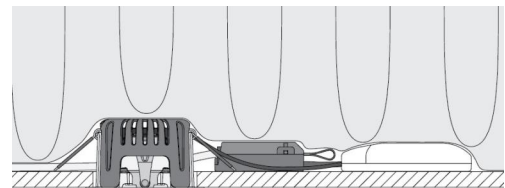

Verpackung

Verpackungsmaße (mm): 130 x 115 x 75

cd/km
— C0/C180
— C90/C270

7 0 2 1 9 8 9 0 2 5 2 2 1