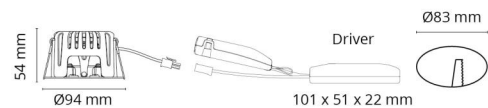

Materialien und Ausführung

Gehäuse: Aluminium
Farbe: Gebürsteter Stahl
Werkstoff der Abdeckung: Gehärtetes Glas

Montage/Anschluss

Montage: Einbau, Innen
Anschluss: Anschlussklemme

Größe

Höhe (mm) H: 56
Abdeckmaß (mm) D: 94
Lochmaß (mm): 83
Einbautiefe (mm): 54
Gewicht (kg) brutto/netto: 0.415 / 0.349

Verpackung

Verpackungsmaße (mm): 130 x 115 x 75

cd/km
— C0/C180
— C90/C270

7 0 2 1 9 8 9 0 2 5 2 2 1