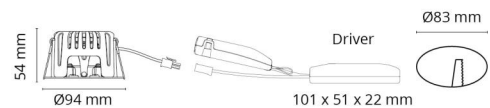

Materialien und Ausführung

Gehäuse: Aluminium
Farbe: Gebürsteter Stahl
Werkstoff der Abdeckung: Gehärtetes Glas

Montage/Anschluss

Montage: Einbau, Innen
Anschluss: Anschlussklemme

Größe

Höhe (mm) H: 56
Abdeckmaß (mm) D: 94
Lochmaß (mm): 83
Einbautiefe (mm): 54
Gewicht (kg) brutto/netto: 0.415 / 0.349

Verpackung

Verpackungsmaße (mm): 130 x 115 x 75

cd/km
— C0/C180
— C90/C270

7 0 2 1 9 8 9 0 2 5 2 2 1