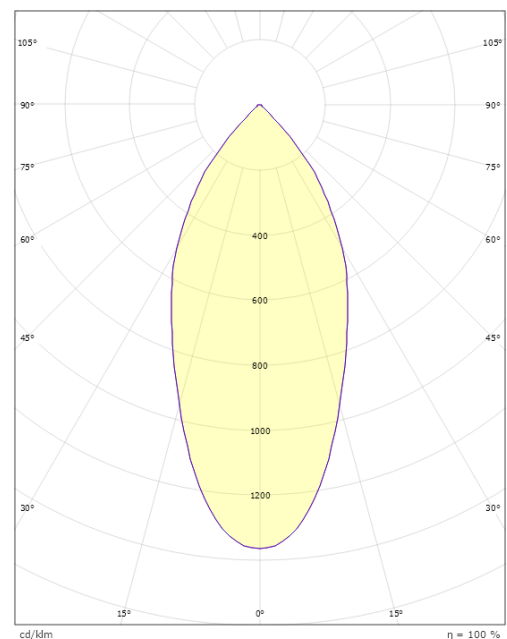

Verpackung

Verpackungsmaße (mm): 130 x 115 x 75

cd/km
— C0/C180
— C90/C270

7 0 2 1 9 8 9 0 2 5 2 2 1