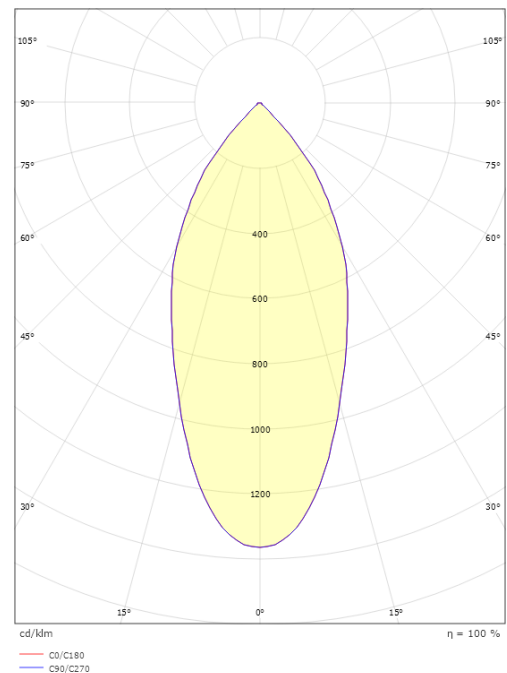

Verpackung

Verpackungsmaße (mm): 130 x 115 x 75