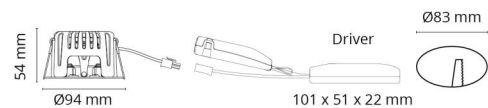

Materialien und Ausführung

Gehäuse: Aluminium
Farbe: Gebürsteter Stahl
Werkstoff der Abdeckung: Gehärtetes Glas

Montage/Anschluss

Montage: Einbau, Innen
Anschluss: Anschlussklemme

Größe

Höhe (mm) H: 56
Abdeckmaß (mm) D: 94
Lochmaß (mm): 83
Einbautiefe (mm): 54
Gewicht (kg) brutto/netto: 0.415 / 0.349

Verpackung

Verpackungsmaße (mm): 130 x 115 x 75

7 0 2 1 9 8 9 0 2 5 2 2 1