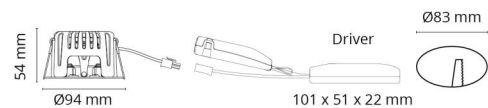

Gehäuse: Aluminium
Farbe: Gebürsteter Stahl
Werkstoff der Abdeckung: Gehärtetes Glas

Montage/Anschluss

Montage: Einbau, Innen
Anschluss: Anschlussklemme

Größe

Höhe (mm) H: 56
Abdeckmaß (mm) D: 94
Lochmaß (mm): 83
Einbautiefe (mm): 54
Gewicht (kg) brutto/netto: 0.415 / 0.349

Verpackung

Verpackungsmaße (mm): 130 x 115 x 75

7 0 2 1 9 8 9 0 2 5 2 1 4