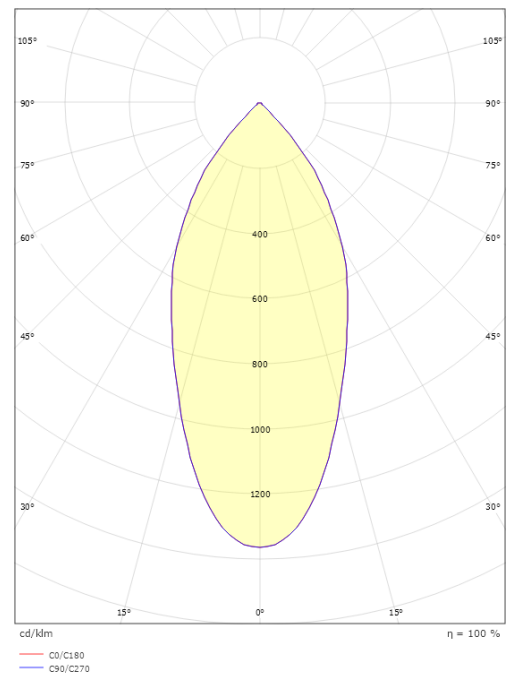

Verpackung

Verpackungsmaße (mm): 130 x 115 x 75